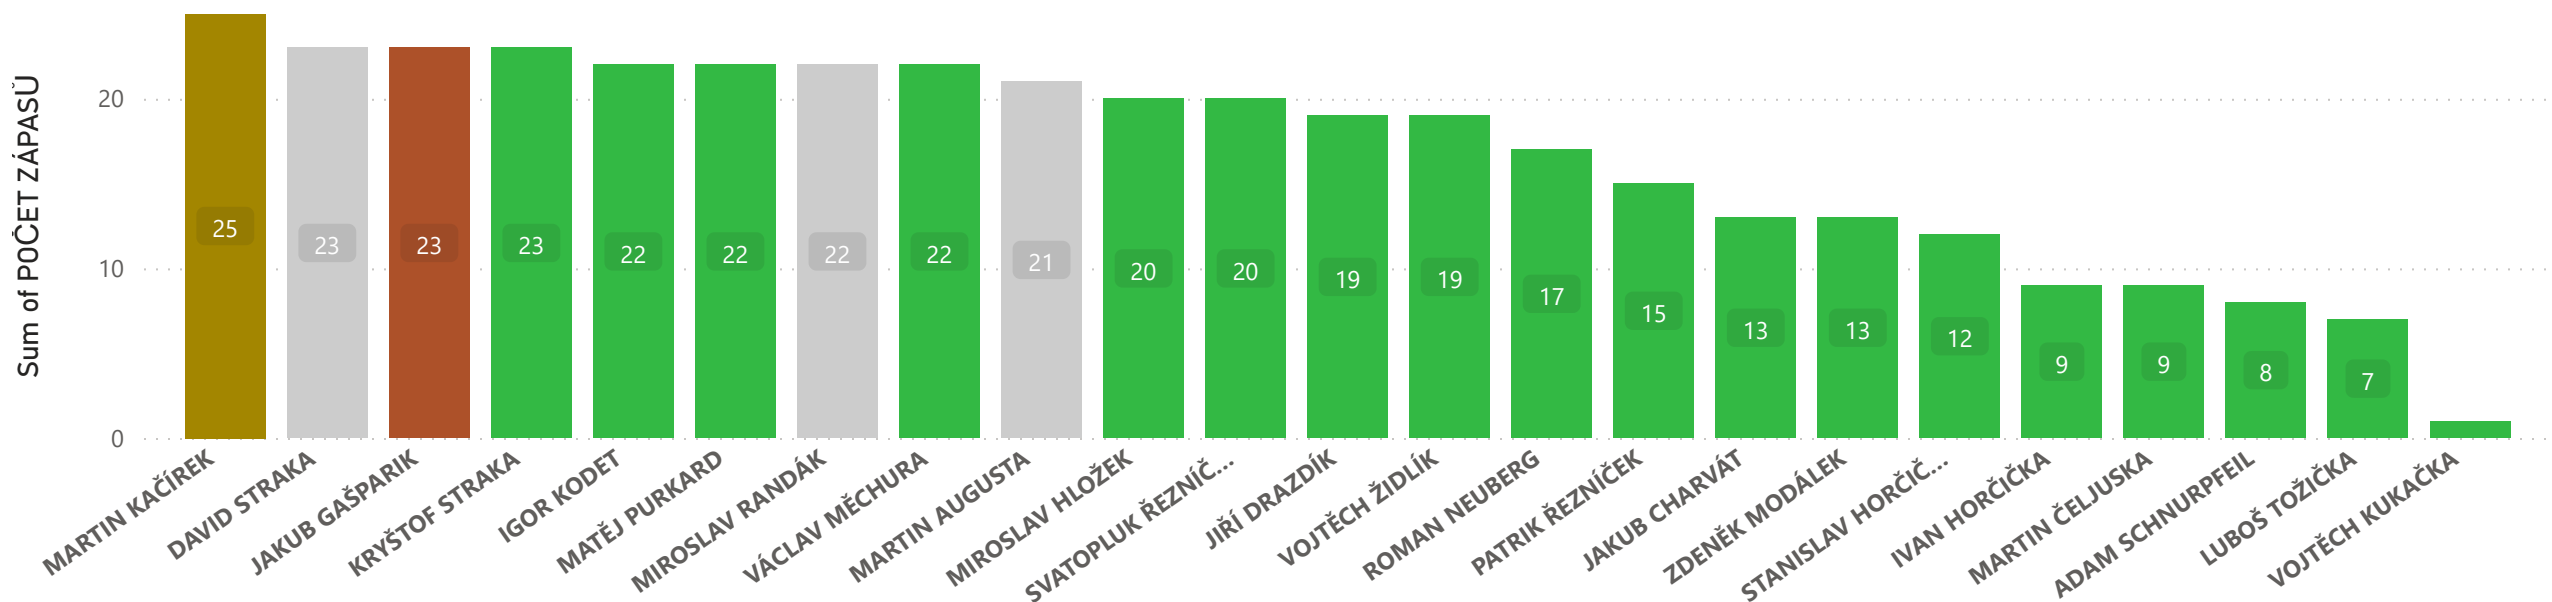

POČET ZÁPASŮ

HRÁČ POČET MINUT

PRŮMĚRNÝ ČAS V ZÁPASE

1 7 8 9 12 13 15 17 19 20 21 22 23 25

HRÁČ

GÓLY

ASISTENCE

GÓLY NA ZÁPAS