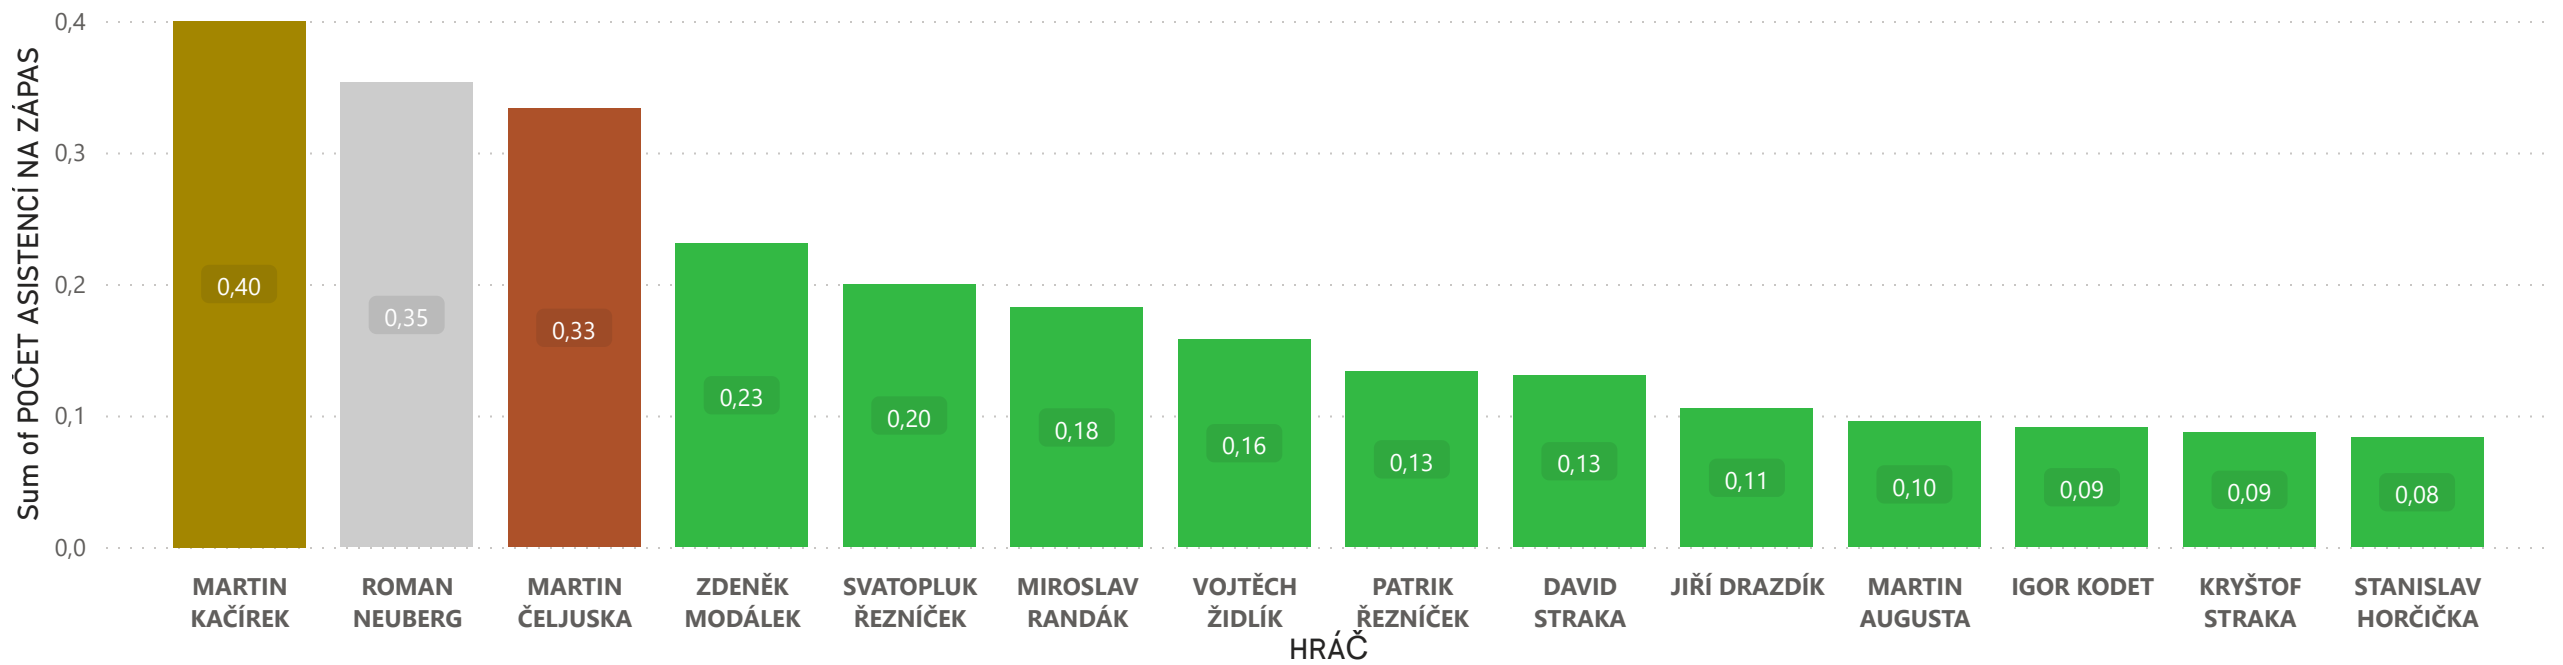

ASISTENCE NA ZÁPAS