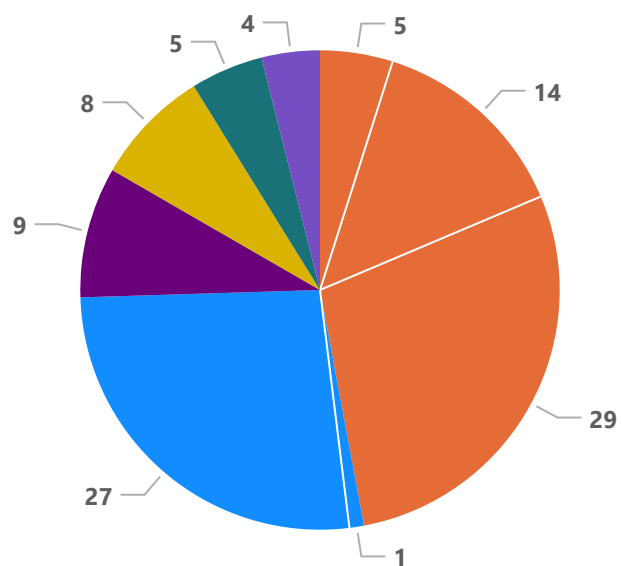

GOLY + ASISTENCE

● BODY ● GÓLY ● ASISTENCE

Sum of BODY NA ZÁPAS by HRÁČ

Sum of BODY, Sum of GÓLY and Sum of ASISTENCE by POZICE and HRÁČ

● Sum of BODY ● Sum of GÓLY ● Sum of ASISTENCE

VÍTĚZNÉ GÓLY

VLASTNÍ GÓLY

ČISTÉ KONTO

PO JAK DLOUHÉ DOBĚ DÁME GÓL PO INKASOVANÉM GÓLU? (DOMA)

MINUTY

SOUPĚŘ

- SK POSÁZAVAN POŘÍČÍ NAD SÁZAVOU B
- FK SOBĚHRDY
- SK PYŠELY
- TJ SOKOL JÍROVICE
- TJ SOKOL MILIČÍN
- TJ MÍR JABLONNÁ
- TJ SOKOL TEPLÝŠOVICE