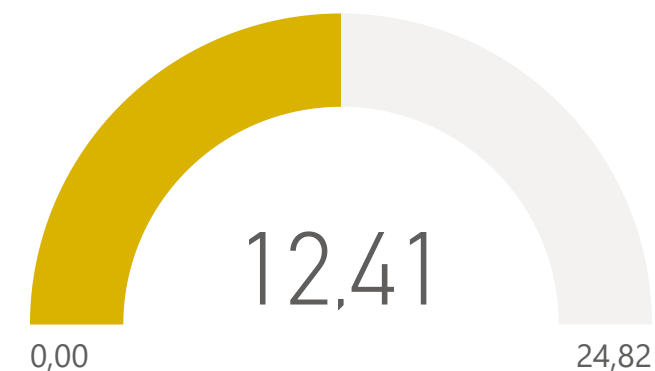

JAK RYCHLE V PRŮMĚRU ZAREAGUJEME NA INKASOVANÝ GÓL? (VENKU)

MINUTY