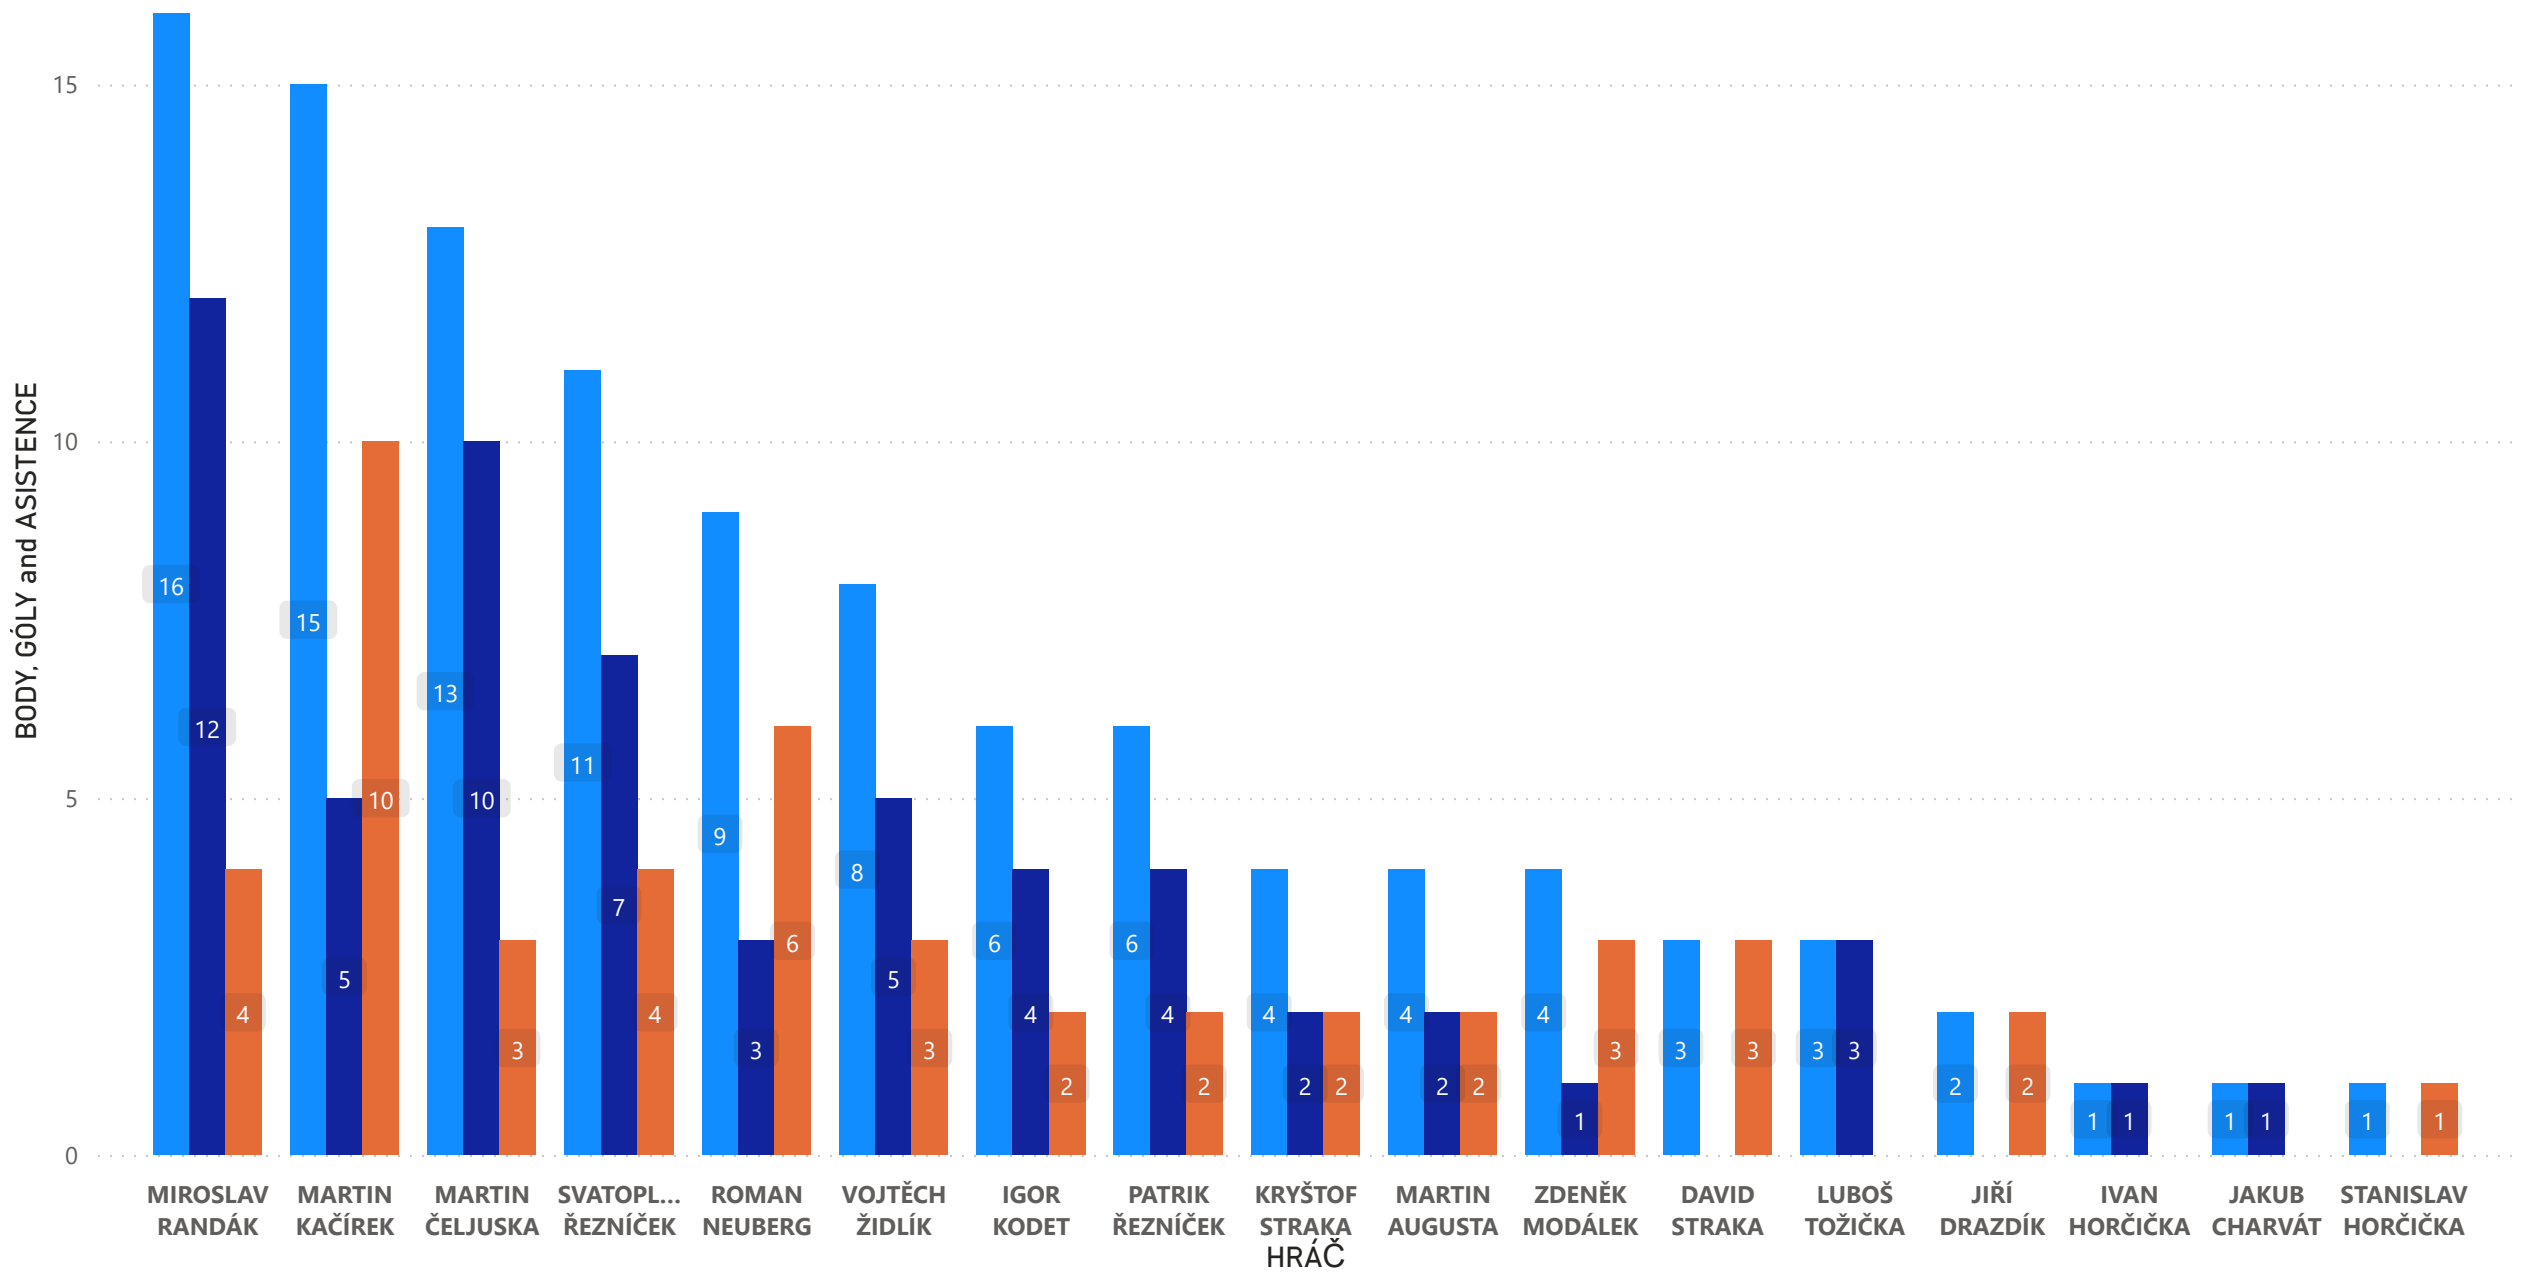

GOLY + ASISTENCE

● BODY ● GÓLY ● ASISTENCE