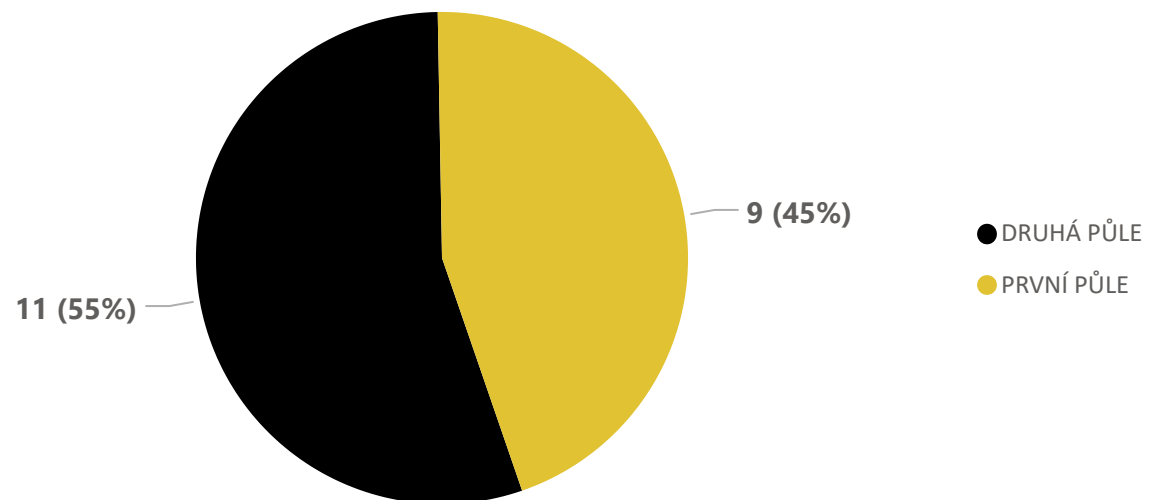

INKASOVANÉ GÓLY V ZÁPASE / POLOČASY / VENKU

VSTŘELENÉ GÓLY V ZÁPASE / POLOČASY / VENKU