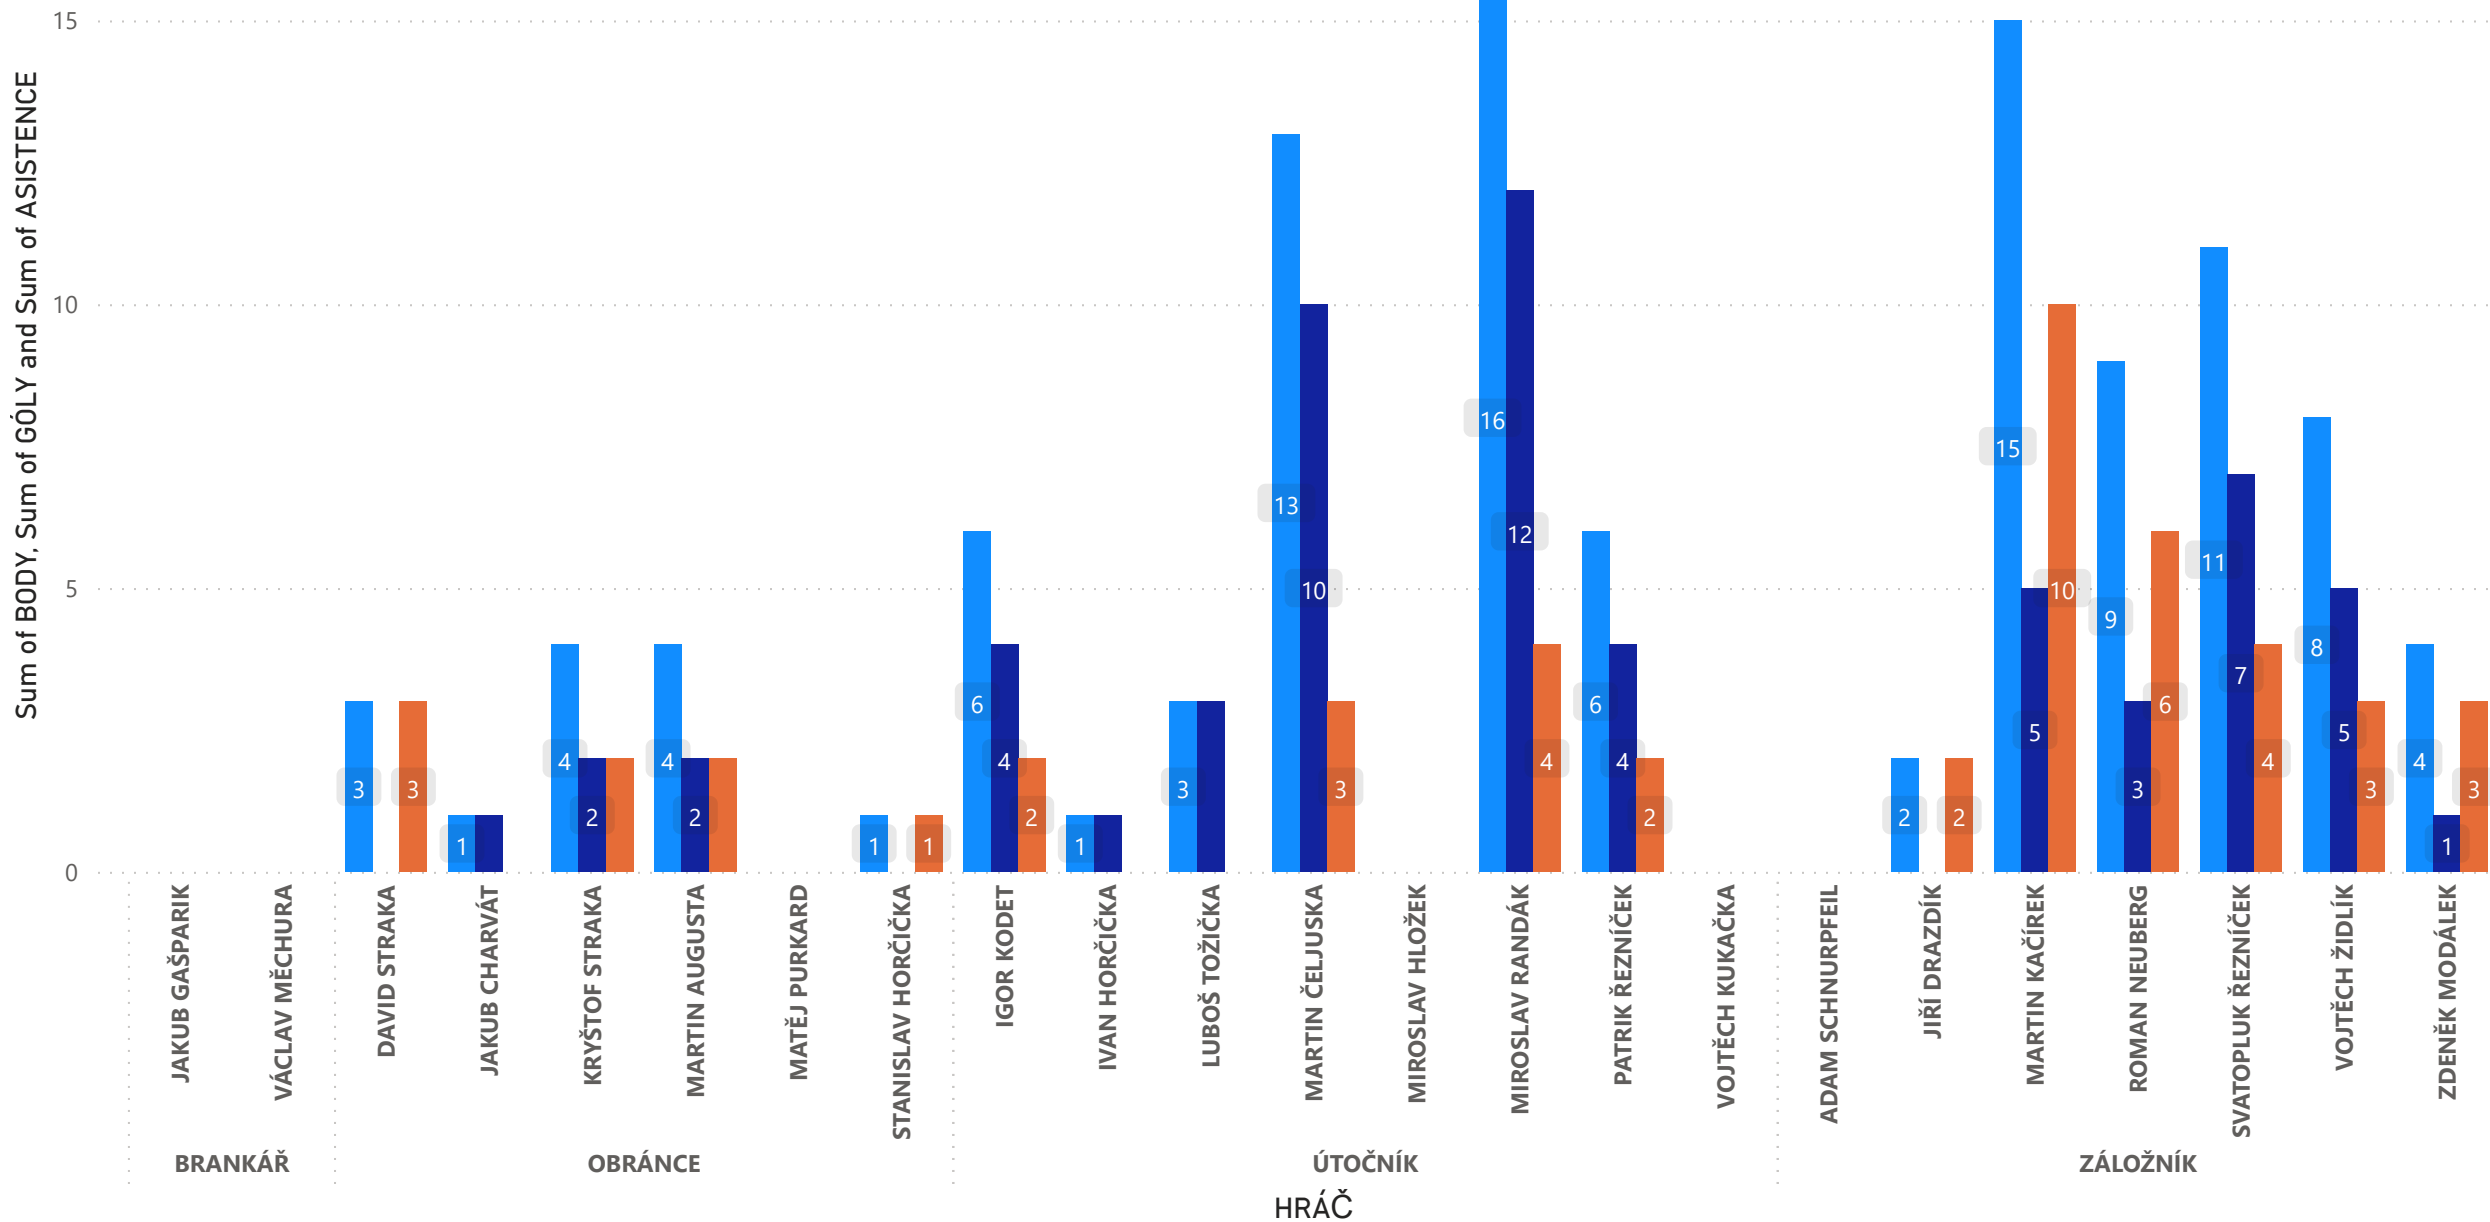

GOLY + ASISTENCE

● BODY ● GÓLY ● ASISTENCE

Sum of BODY NA ZÁPAS by HRÁČ

Sum of BODY, Sum of GÓLY and Sum of ASISTENCE by POZICE and HRÁČ

● Sum of BODY ● Sum of GÓLY ● Sum of ASISTENCE

VÍTĚZNÉ GÓLY

VLASTNÍ GÓLY

ČISTÉ KONTO

PO JAK DLOUHÉ DOBĚ DÁME GÓL PO INKASOVANÉM GÓLU? (DOMA)

MINUTY

SOUPĚŘ

- SK POSÁZAVAN POŘÍČÍ NAD SÁZAVOU B
- FK SOBĚHRDY
- SK PYŠELY
- TJ SOKOL JÍROVICE
- TJ SOKOL MILIČÍN
- TJ MÍR JABLONNÁ
- TJ SOKOL TEPLÝŠOVICE