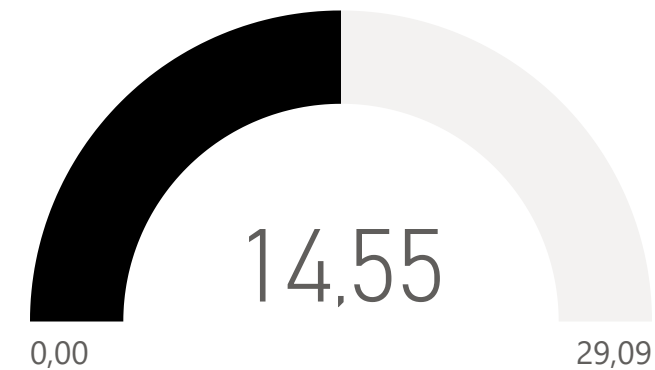

JAK RYCHLE V PRŮMĚRU INKASUJEME PO NAŠEM GÓLU? (DOMA)

MINUTY