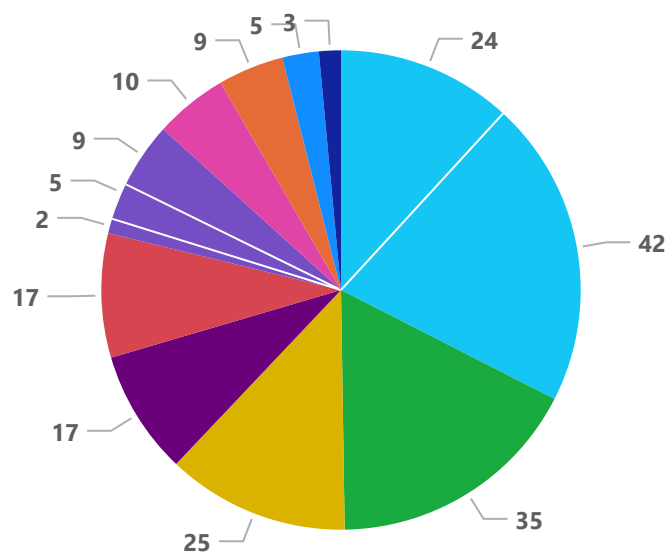

PO JAK DLOUHÉ DOBĚ INKASUJEME PO NAŠEM GÓLU? (VENKU)

MINUTY