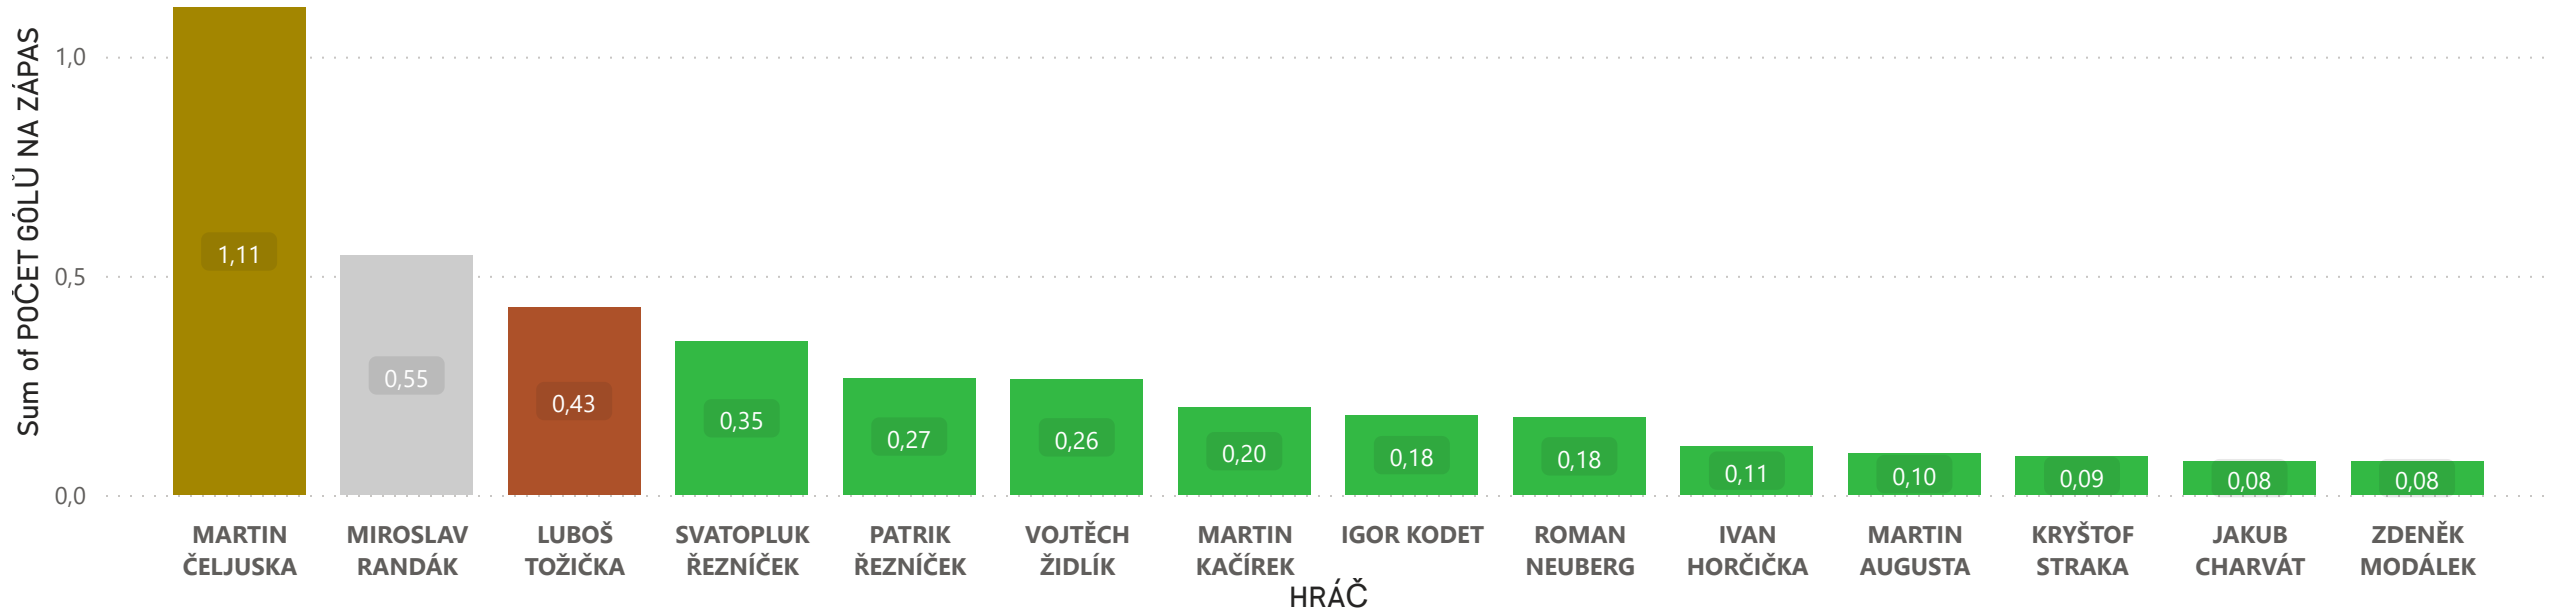

POČET ZÁPASŮ

HRÁČ POČET MINUT

PRŮMĚRNÝ ČAS V ZÁPASE

1 7 8 9 12 13 15 17 19 20 21 22 23 25

HRÁČ

GÓLY

ASISTENCE

GÓLY NA ZÁPAS