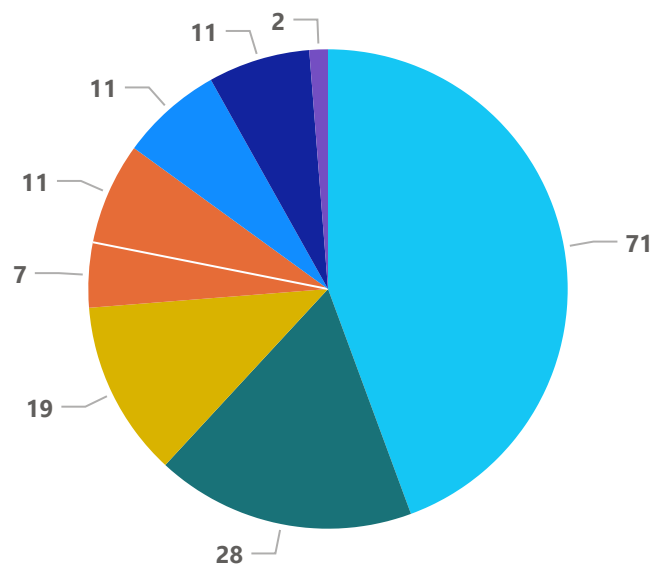

PO JAK DLOUHÉ DOBĚ INKASUJEME PO NAŠEM GÓLU (DOMA)

MINUTY