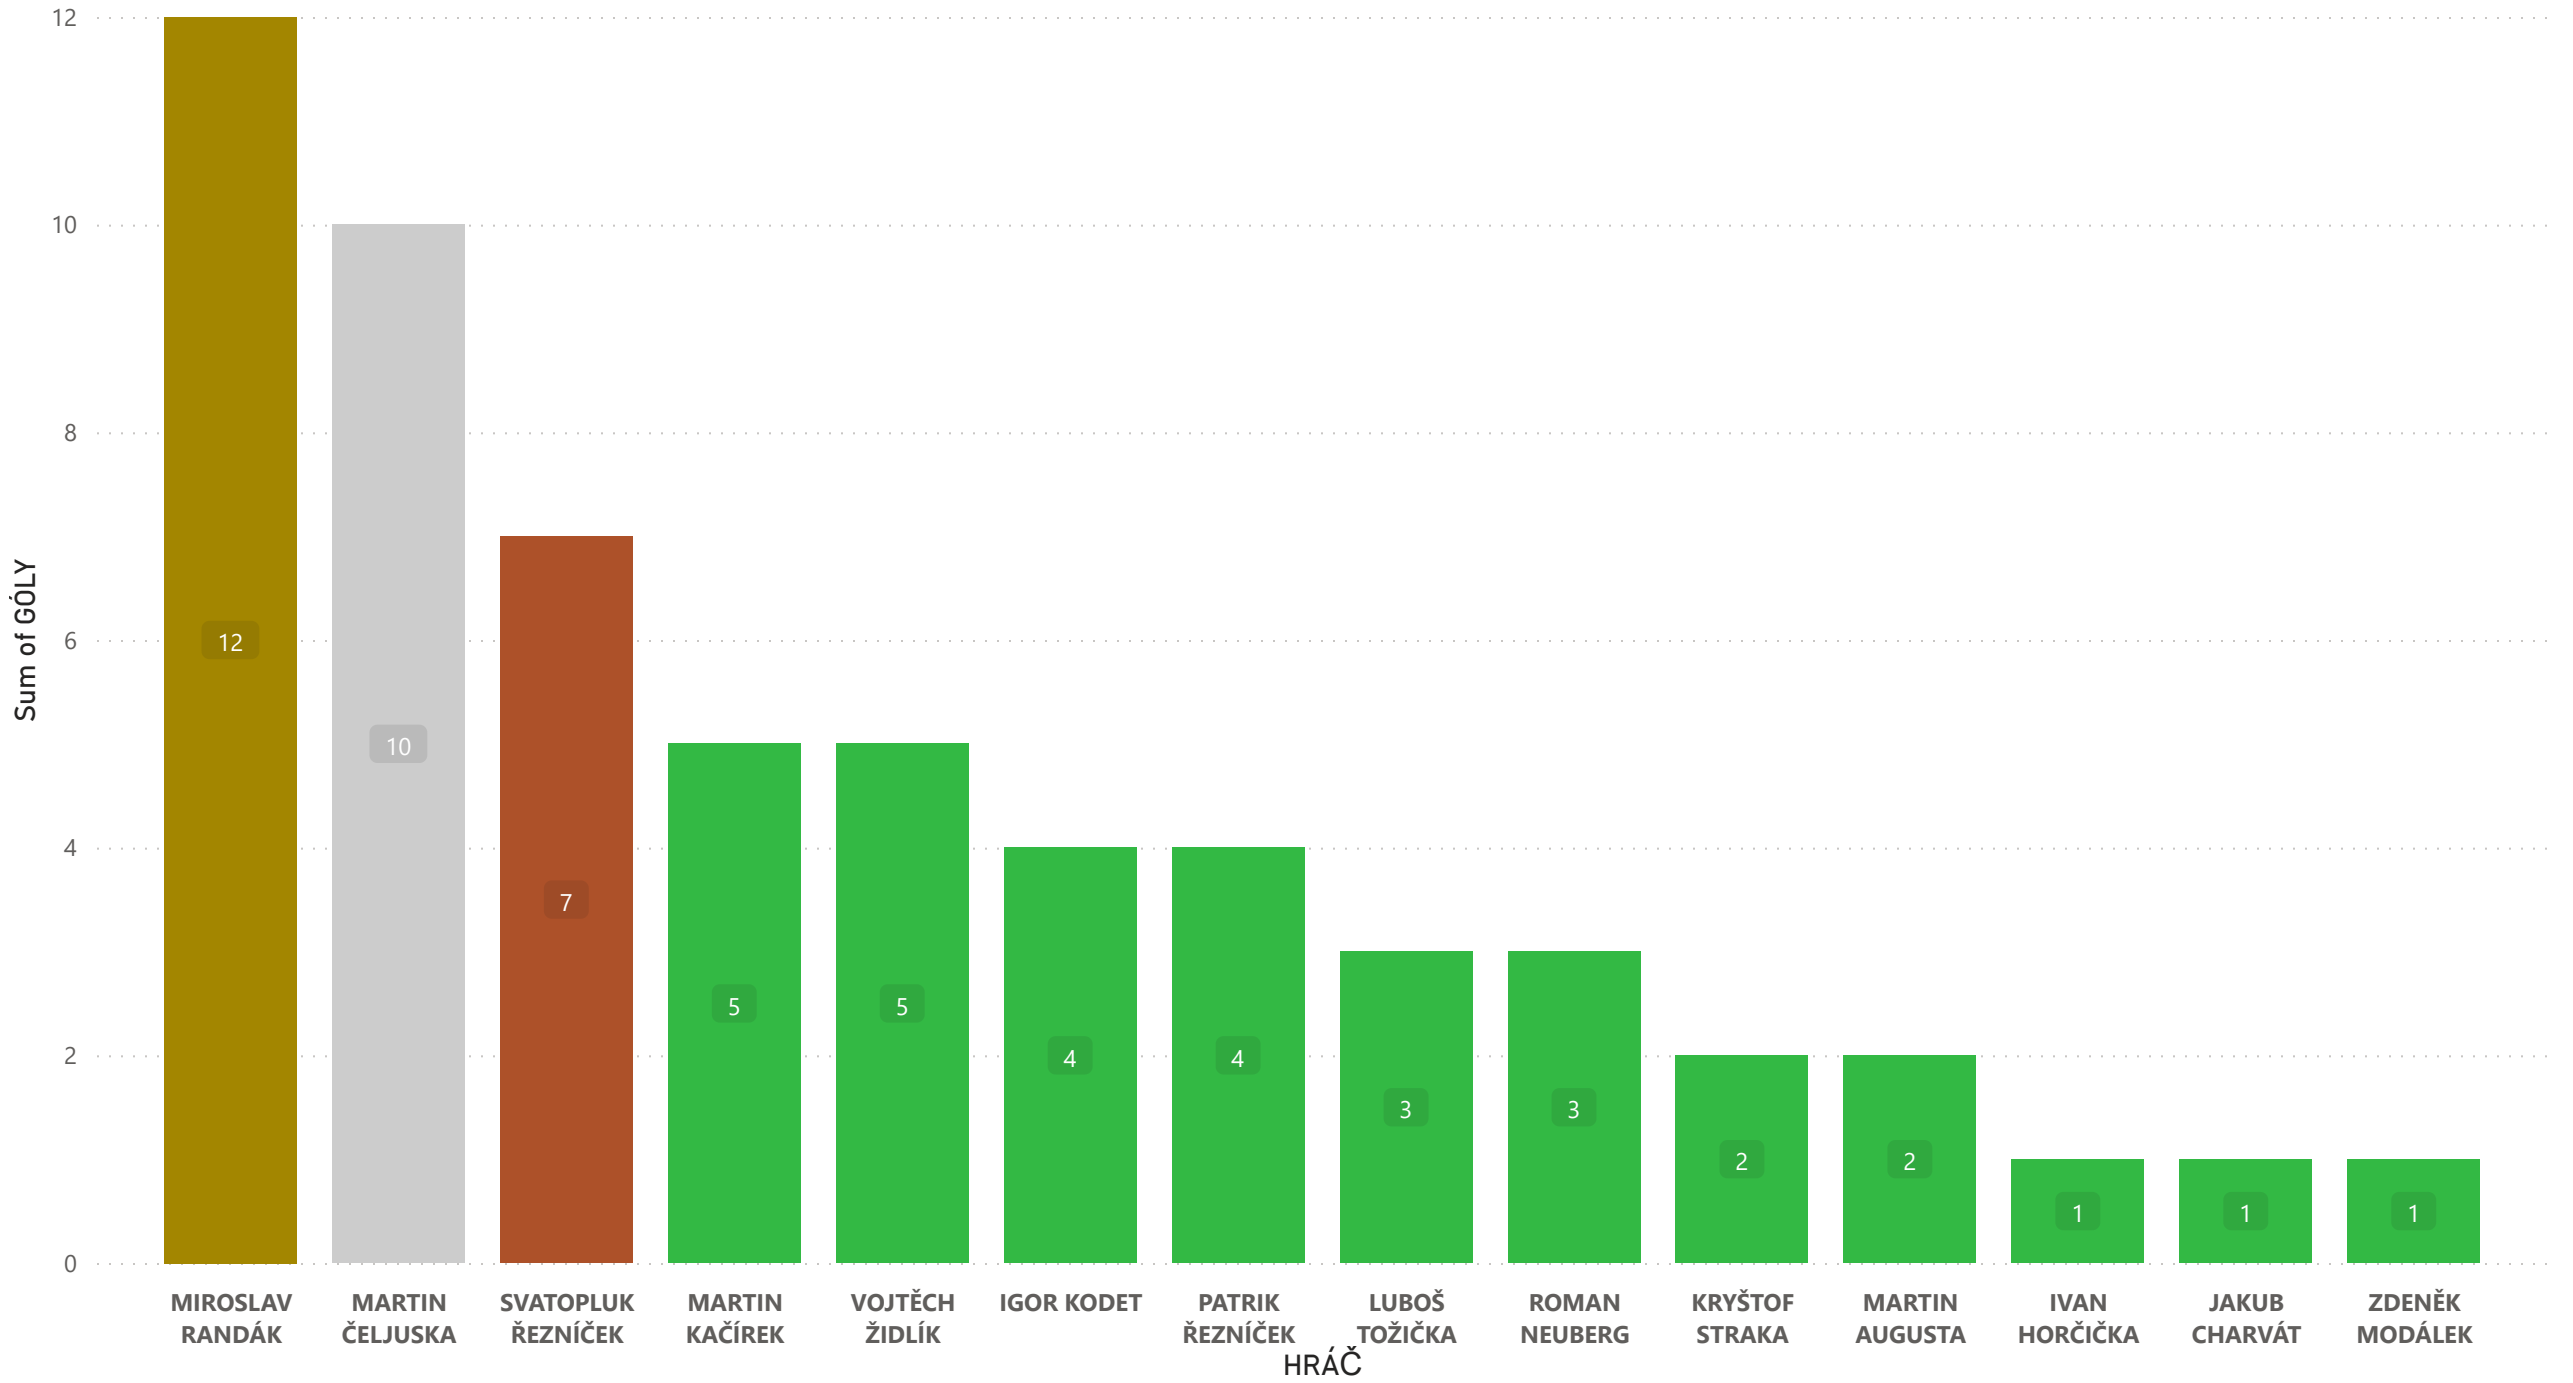

POČET ZÁPASŮ

HRÁČ POČET MINUT

PRŮMĚRNÝ ČAS V ZÁPASE

1 7 8 9 12 13 15 17 19 20 21 22 23 25

HRÁČ

GÓLY

ASISTENCE

GÓLY NA ZÁPAS