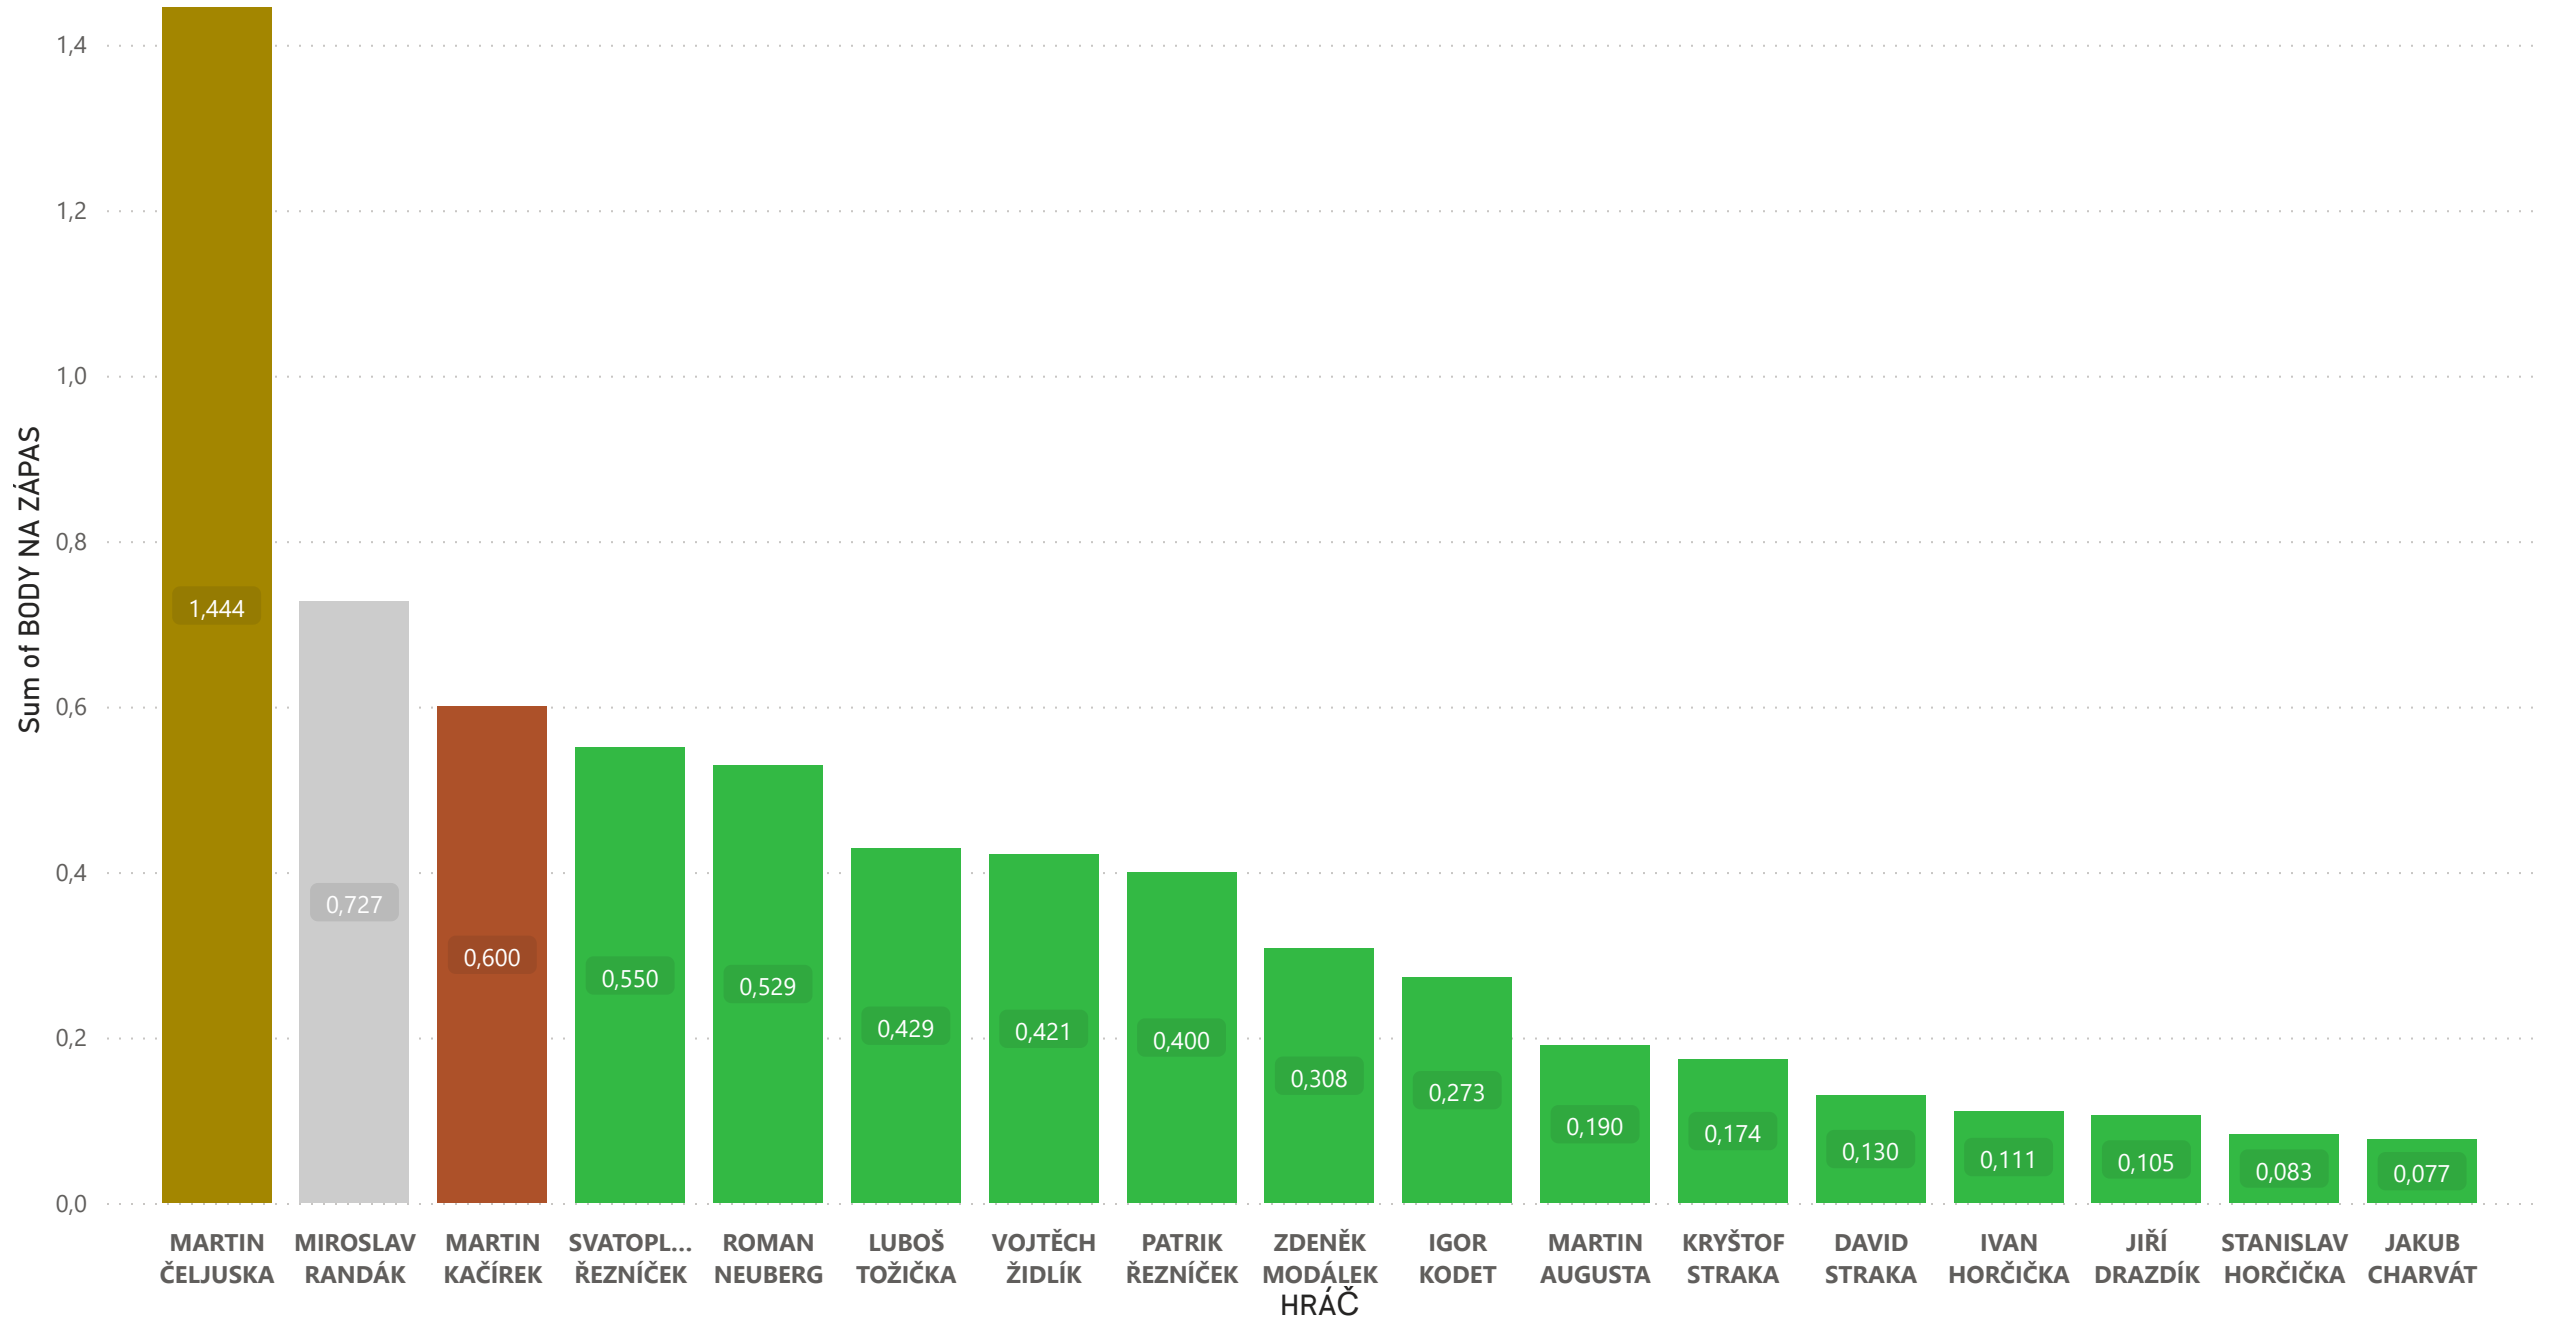

ZE HŘIŠTĚ DOLU

POČET ZÁPASŮ ● 1 ● 7 ● 8 ● 9 ● 12 ● 13 ● 15 ● 17 ● 19 ● 20 ● 21 ● 22 ● 23 ● 25

NA HŘIŠTĚ V PRŮBĚHU

POČET ZÁPASŮ ● 1 ● 7 ● 8 ● 9 ● 12 ● 13 ● 15 ● 17 ● 19 ● 20 ● 21 ● 22 ● 23 ● 25

HRÁČ

PRŮBĚH ZÁPASU

GOLY + ASISTENCE

● BODY ● GÓLY ● ASISTENCE

Sum of BODY NA ZÁPAS by HRÁČ

Sum of BODY, Sum of GÓLY and Sum of ASISTENCE by POZICE and HRÁČ

● Sum of BODY ● Sum of GÓLY ● Sum of ASISTENCE

VÍTĚZNÉ GÓLY

VLASTNÍ GÓLY