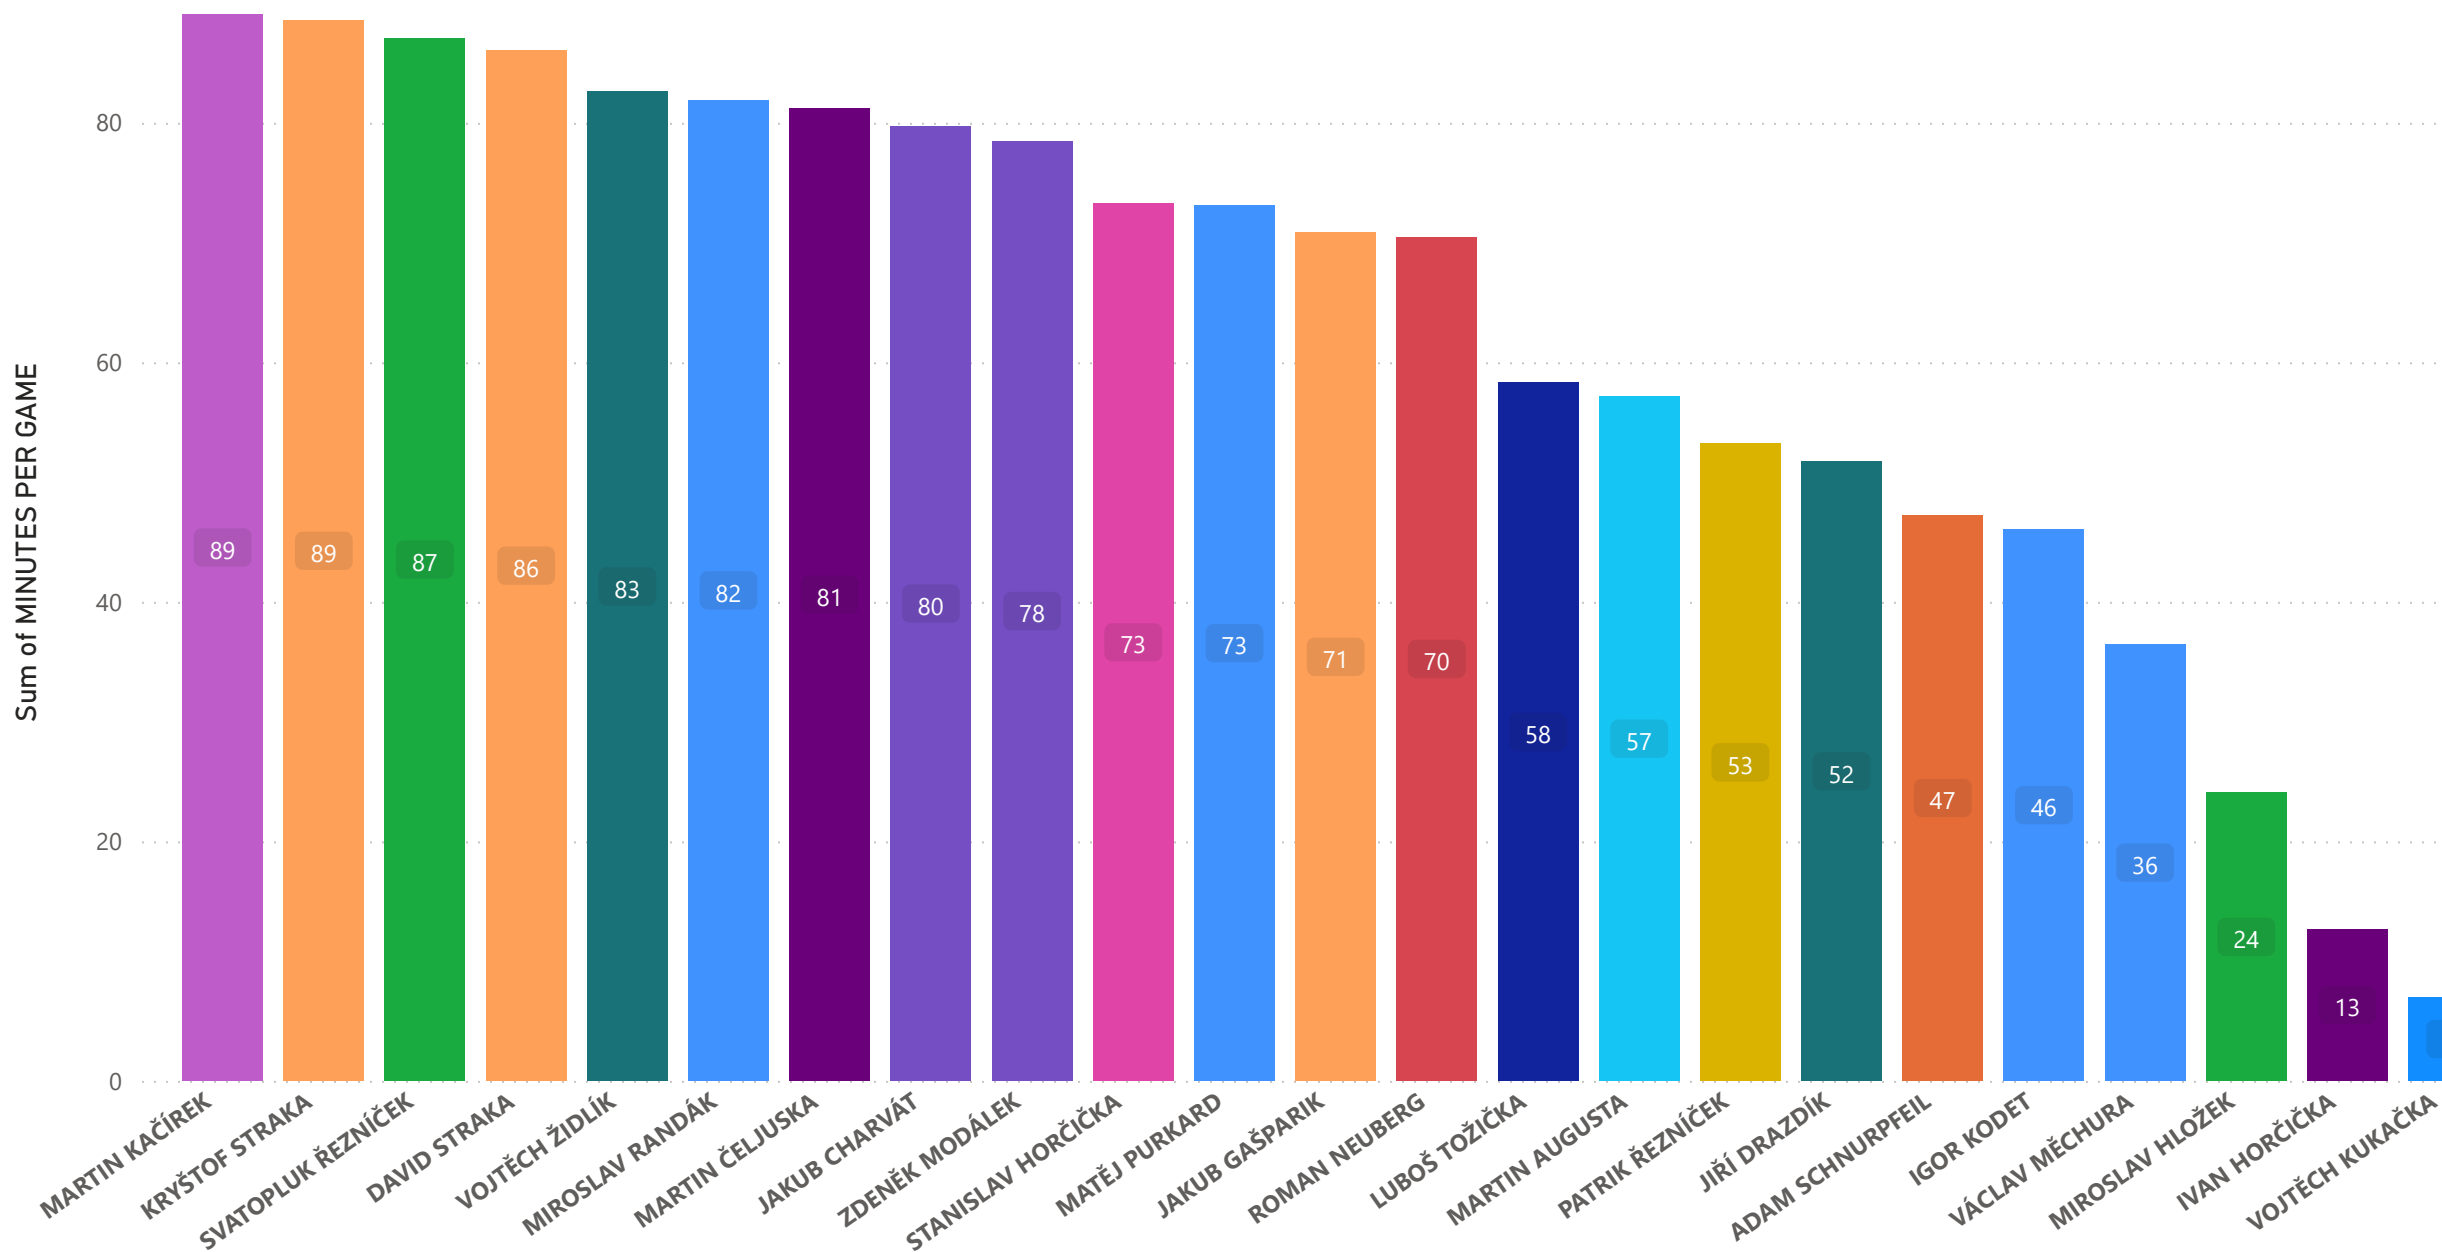

POČET ZÁPASŮ

HRÁČ POČET MINUT

PRŮMĚRNÝ ČAS V ZÁPASE

1 7 8 9 12 13 15 17 19 20 21 22 23 25

HRÁČ

GÓLY

ASISTENCE

GÓLY NA ZÁPAS