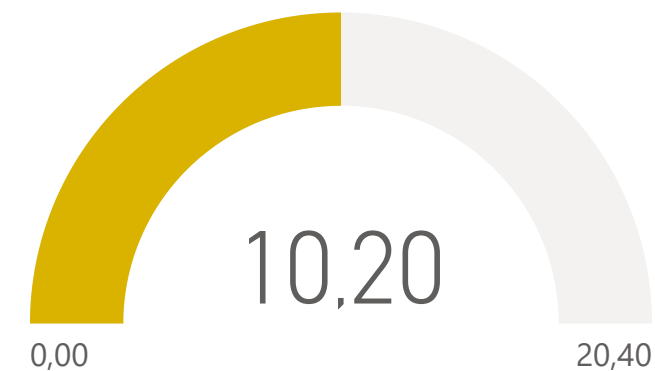

JAK RYCHLE V PRŮMĚRU ZAREAGUJEME NA INKASOVANÝ GÓL? (DOMA)

MINUTY