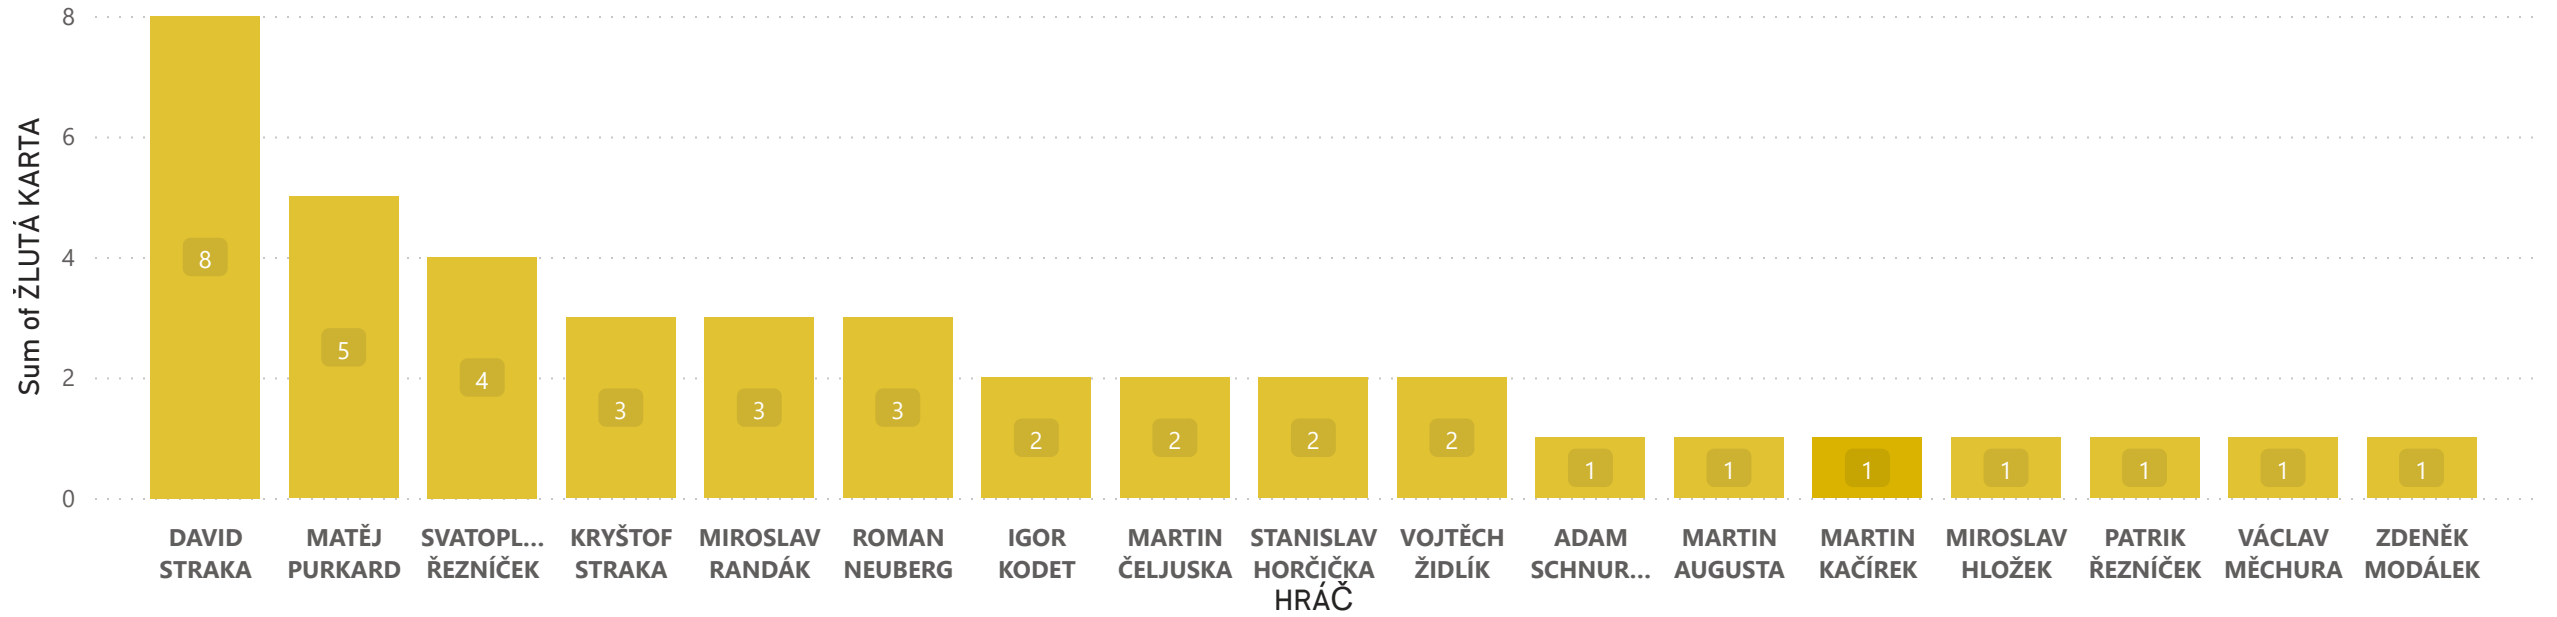

NEJTRESTANĚJŠÍ HRÁČI

ŽLUTÉ KARTY