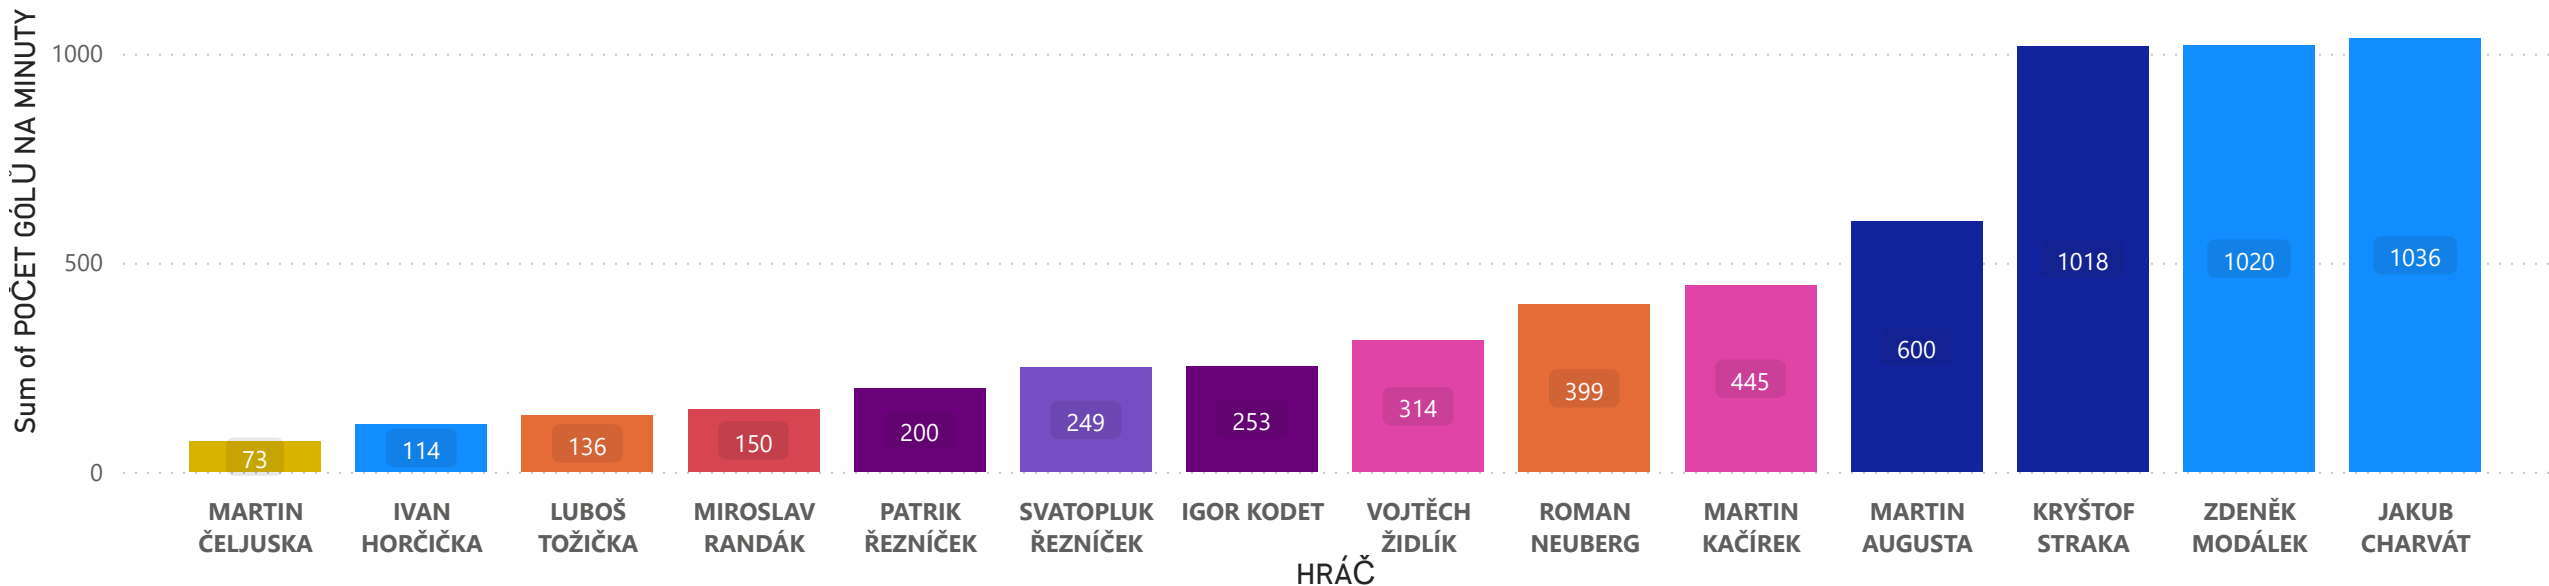

KOLIK MINUT POTŘEBUJE NA GÓL?

GÓLY ● 1 ● 2 ● 3 ● 4 ● 5 ● 7 ● 10 ● 12