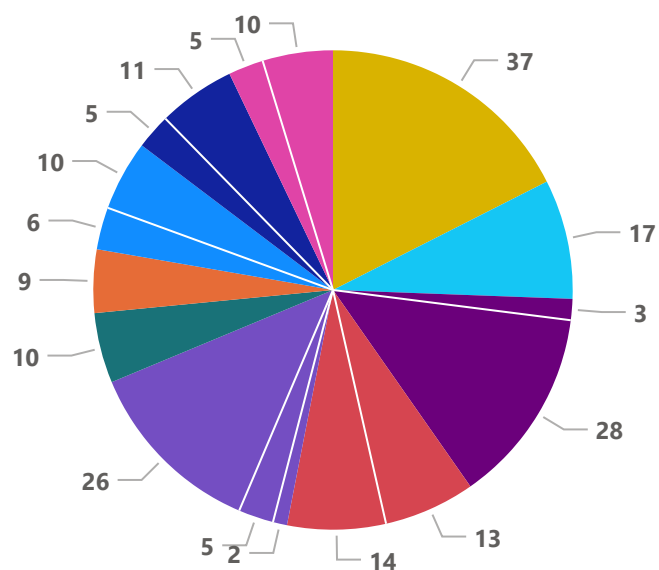

PO JAK DLOUHÉ DOBĚ DÁME GÓL PO INKASOVANÉM GÓLU? (VENKU)

MINUTY