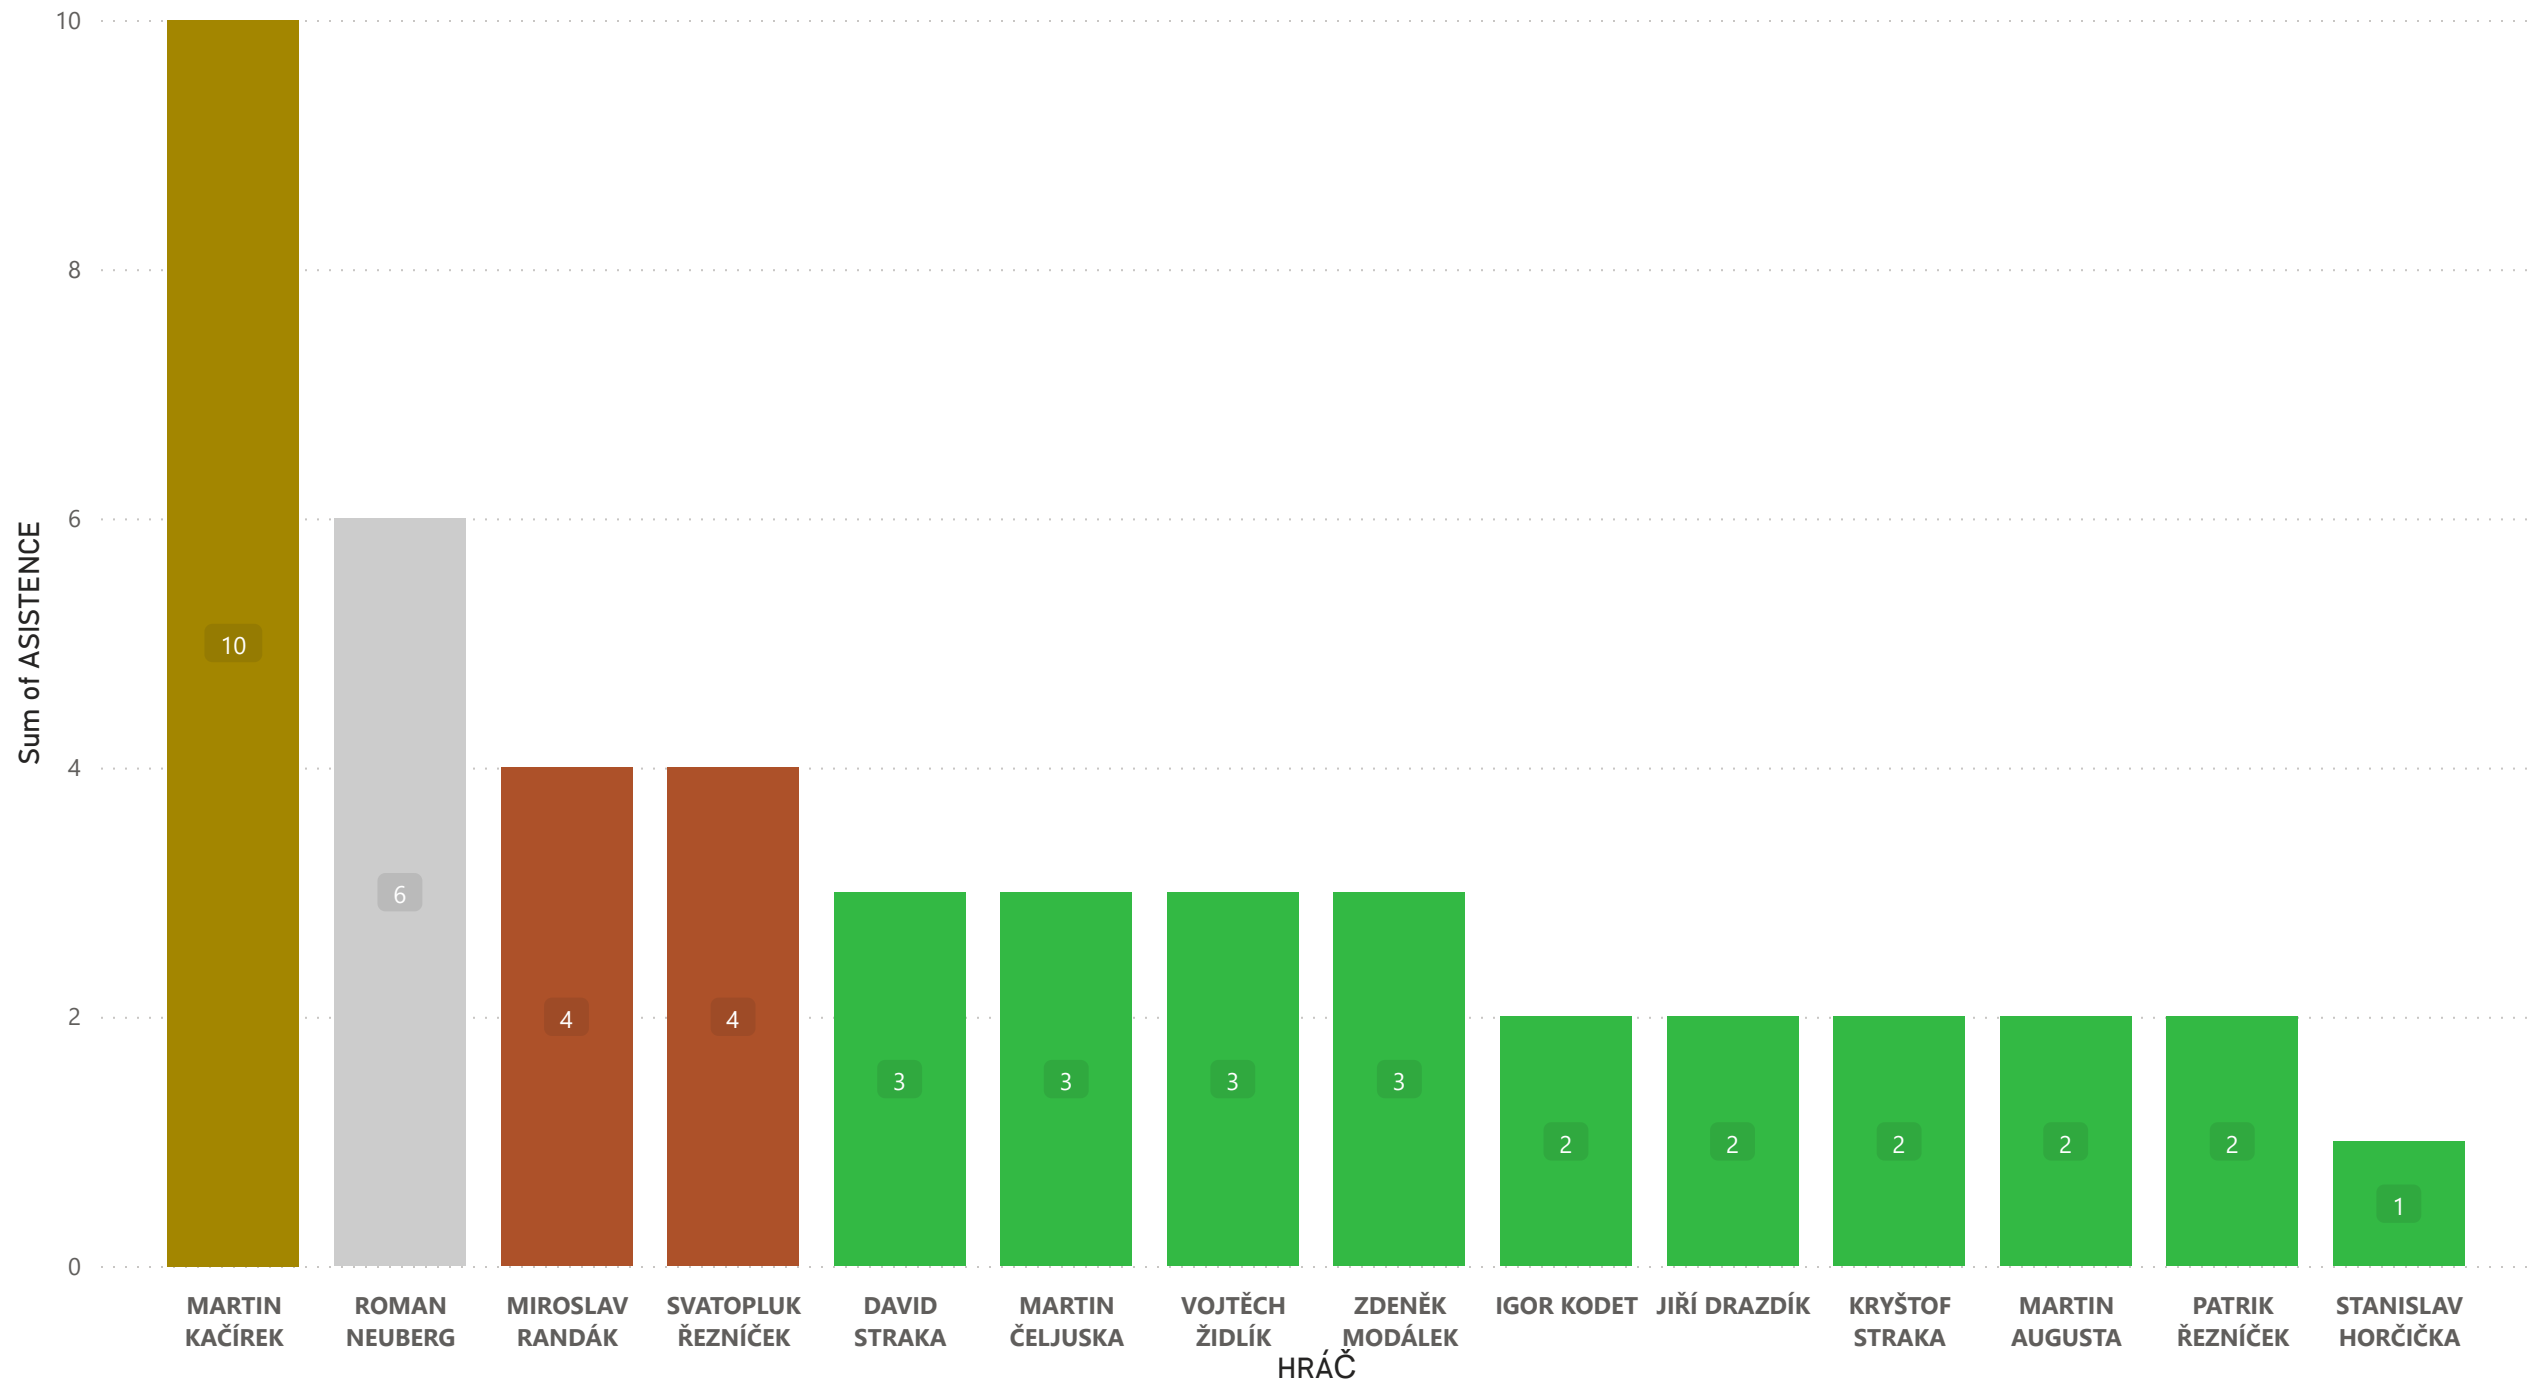

POČET ZÁPASŮ

HRÁČ POČET MINUT

PRŮMĚRNÝ ČAS V ZÁPASE

1 7 8 9 12 13 15 17 19 20 21 22 23 25

HRÁČ

GÓLY

ASISTENCE

GÓLY NA ZÁPAS