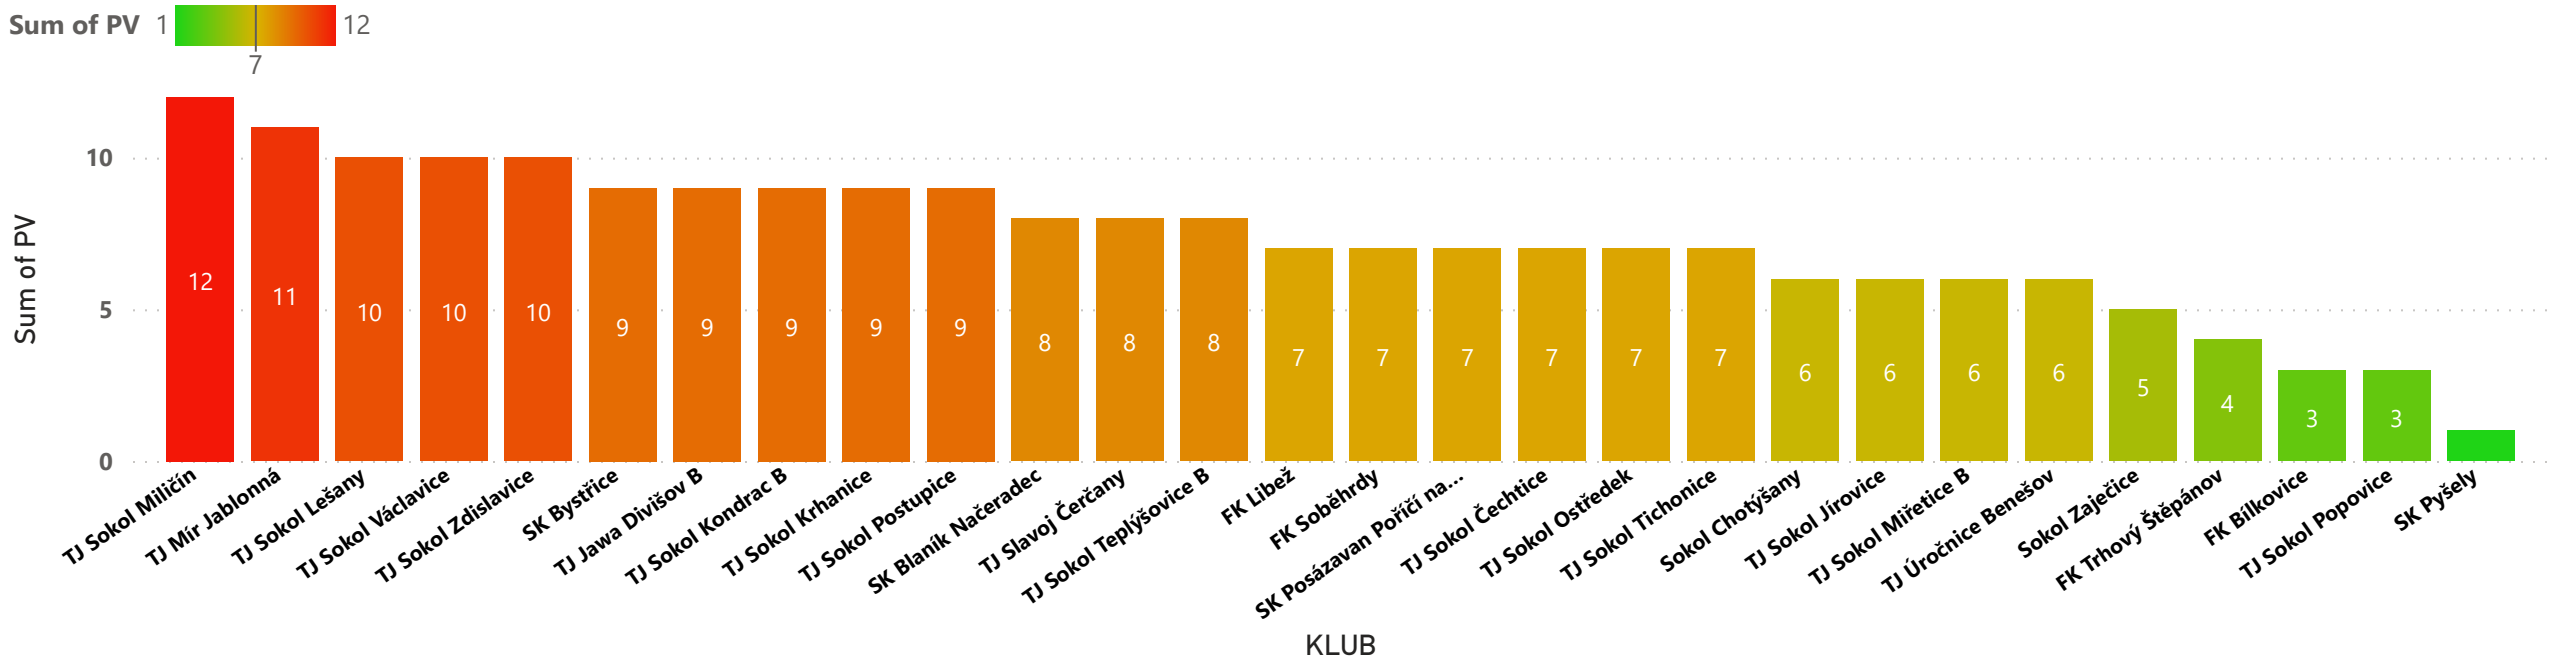

PROHRY VENKU