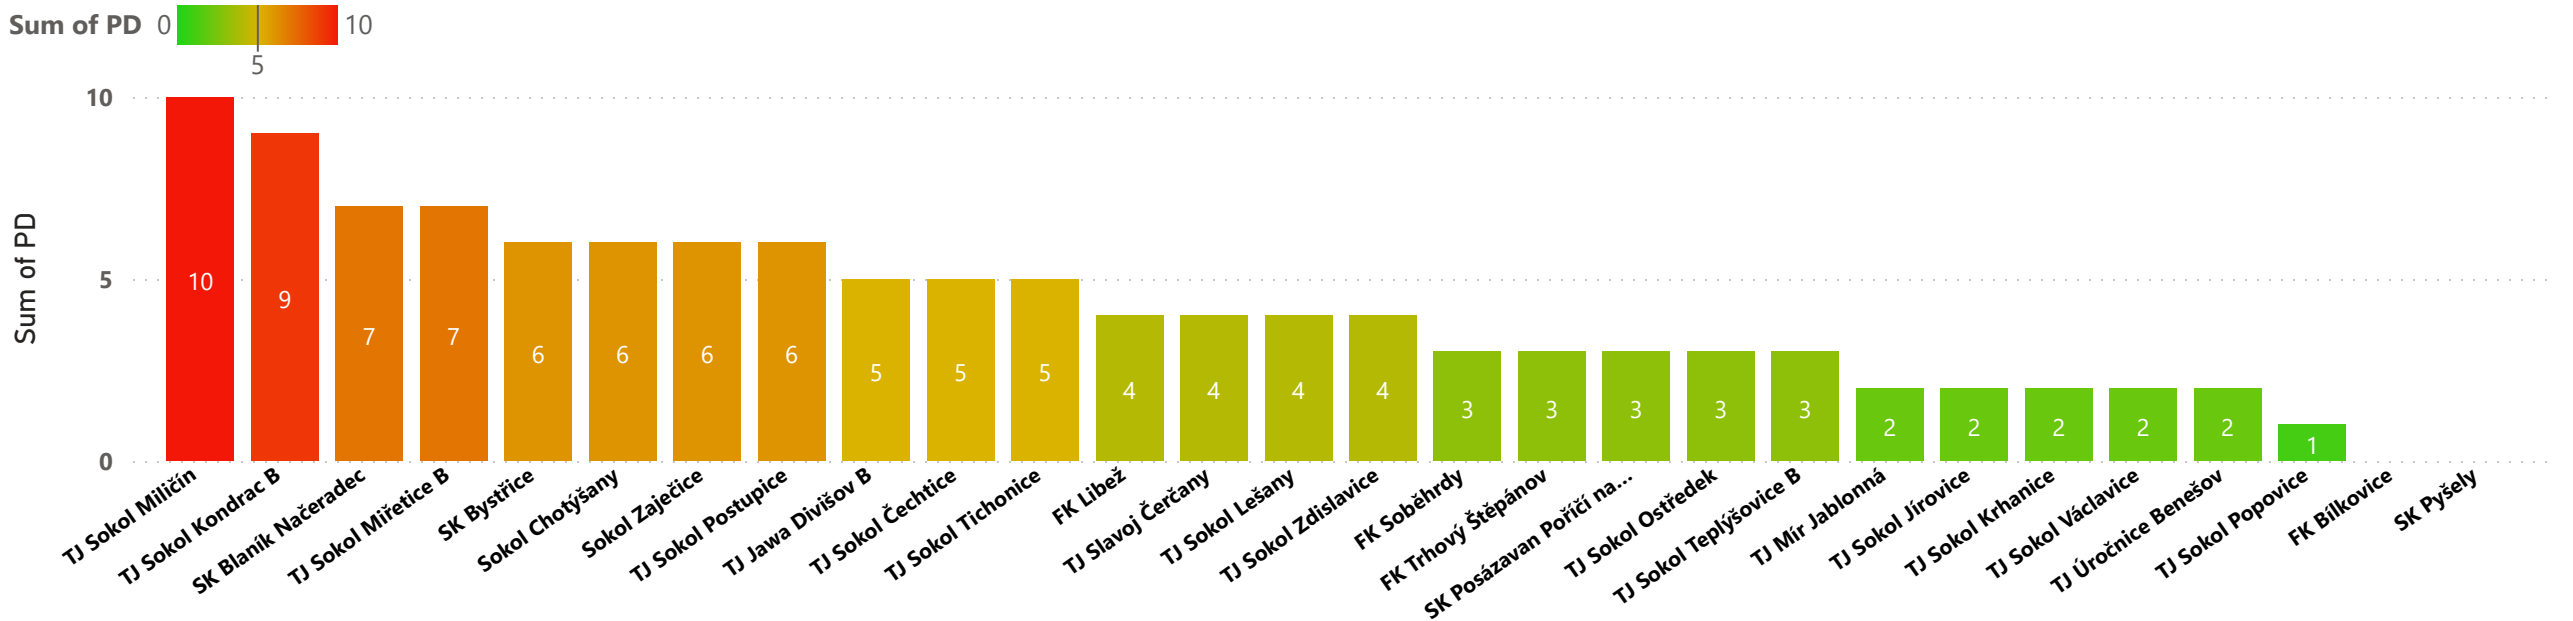

PROHRY DOMA