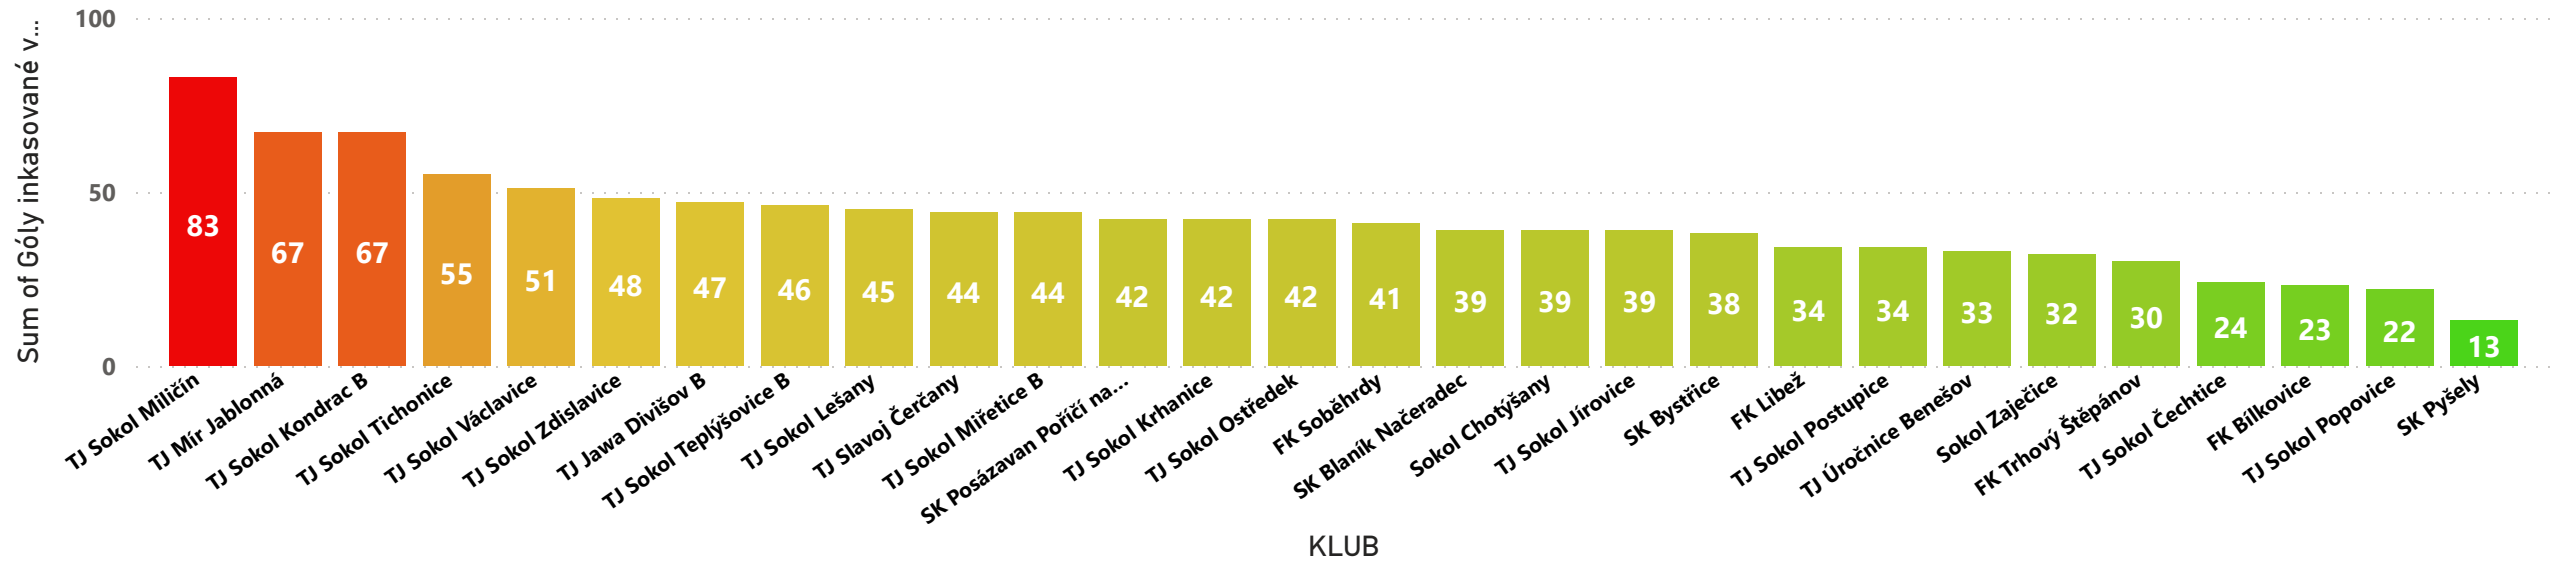

INKASOVANÉ GÓLY VENKU

Sum of Góly inkasované venku 13 83