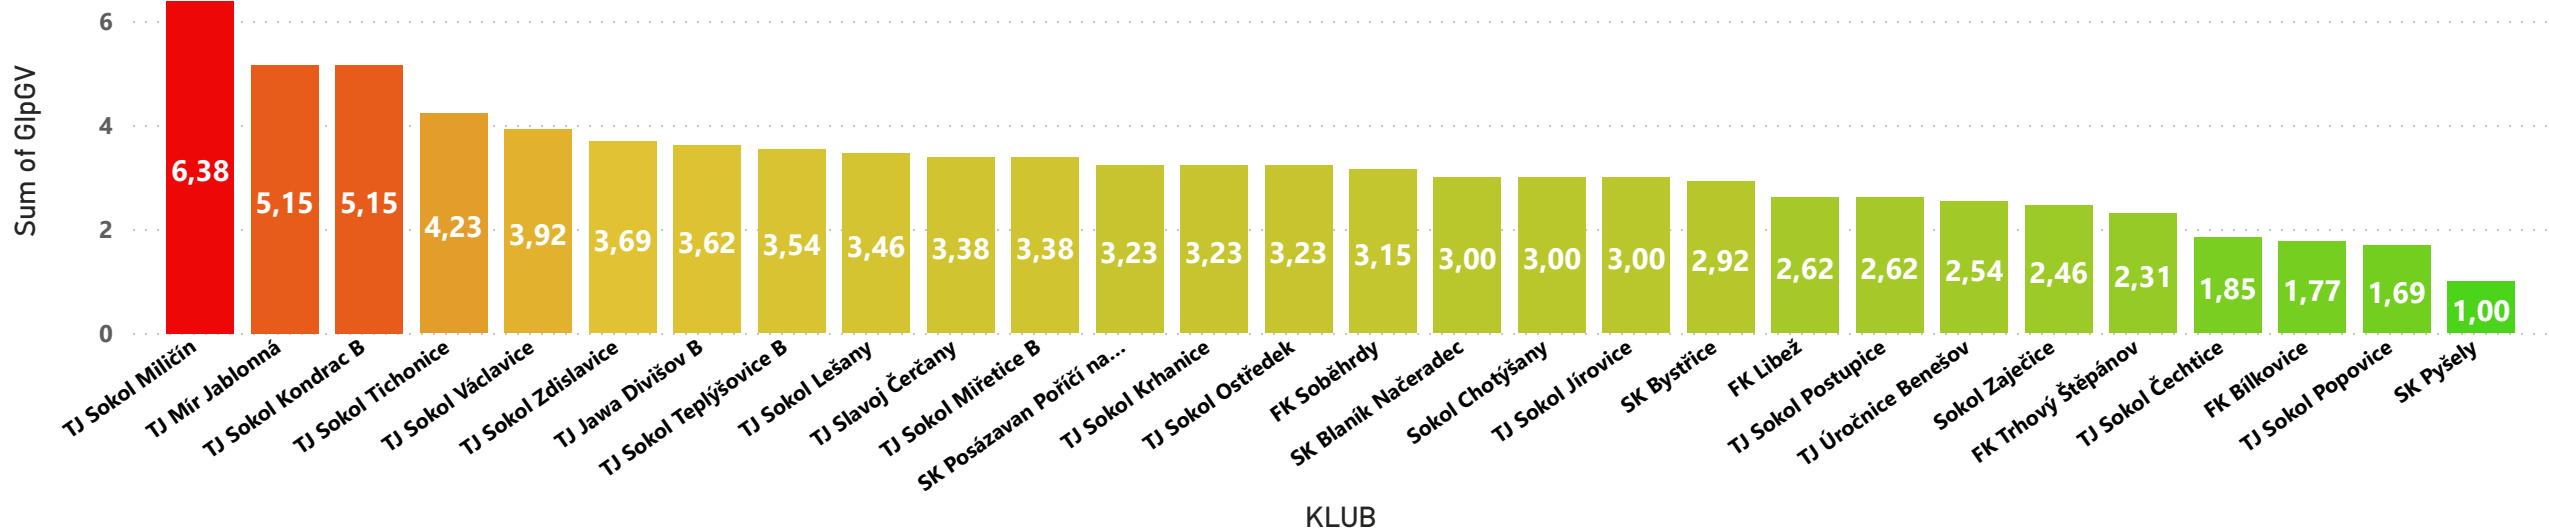

PRUMER GOLU VSTRELENÝCH VENKU

Sum of GVpGV 1,08 2,58 4,08

PRUMER GOLU INKASOVANÝCH VENKU

Sum of GIpGV 1,00 3,69 6,38