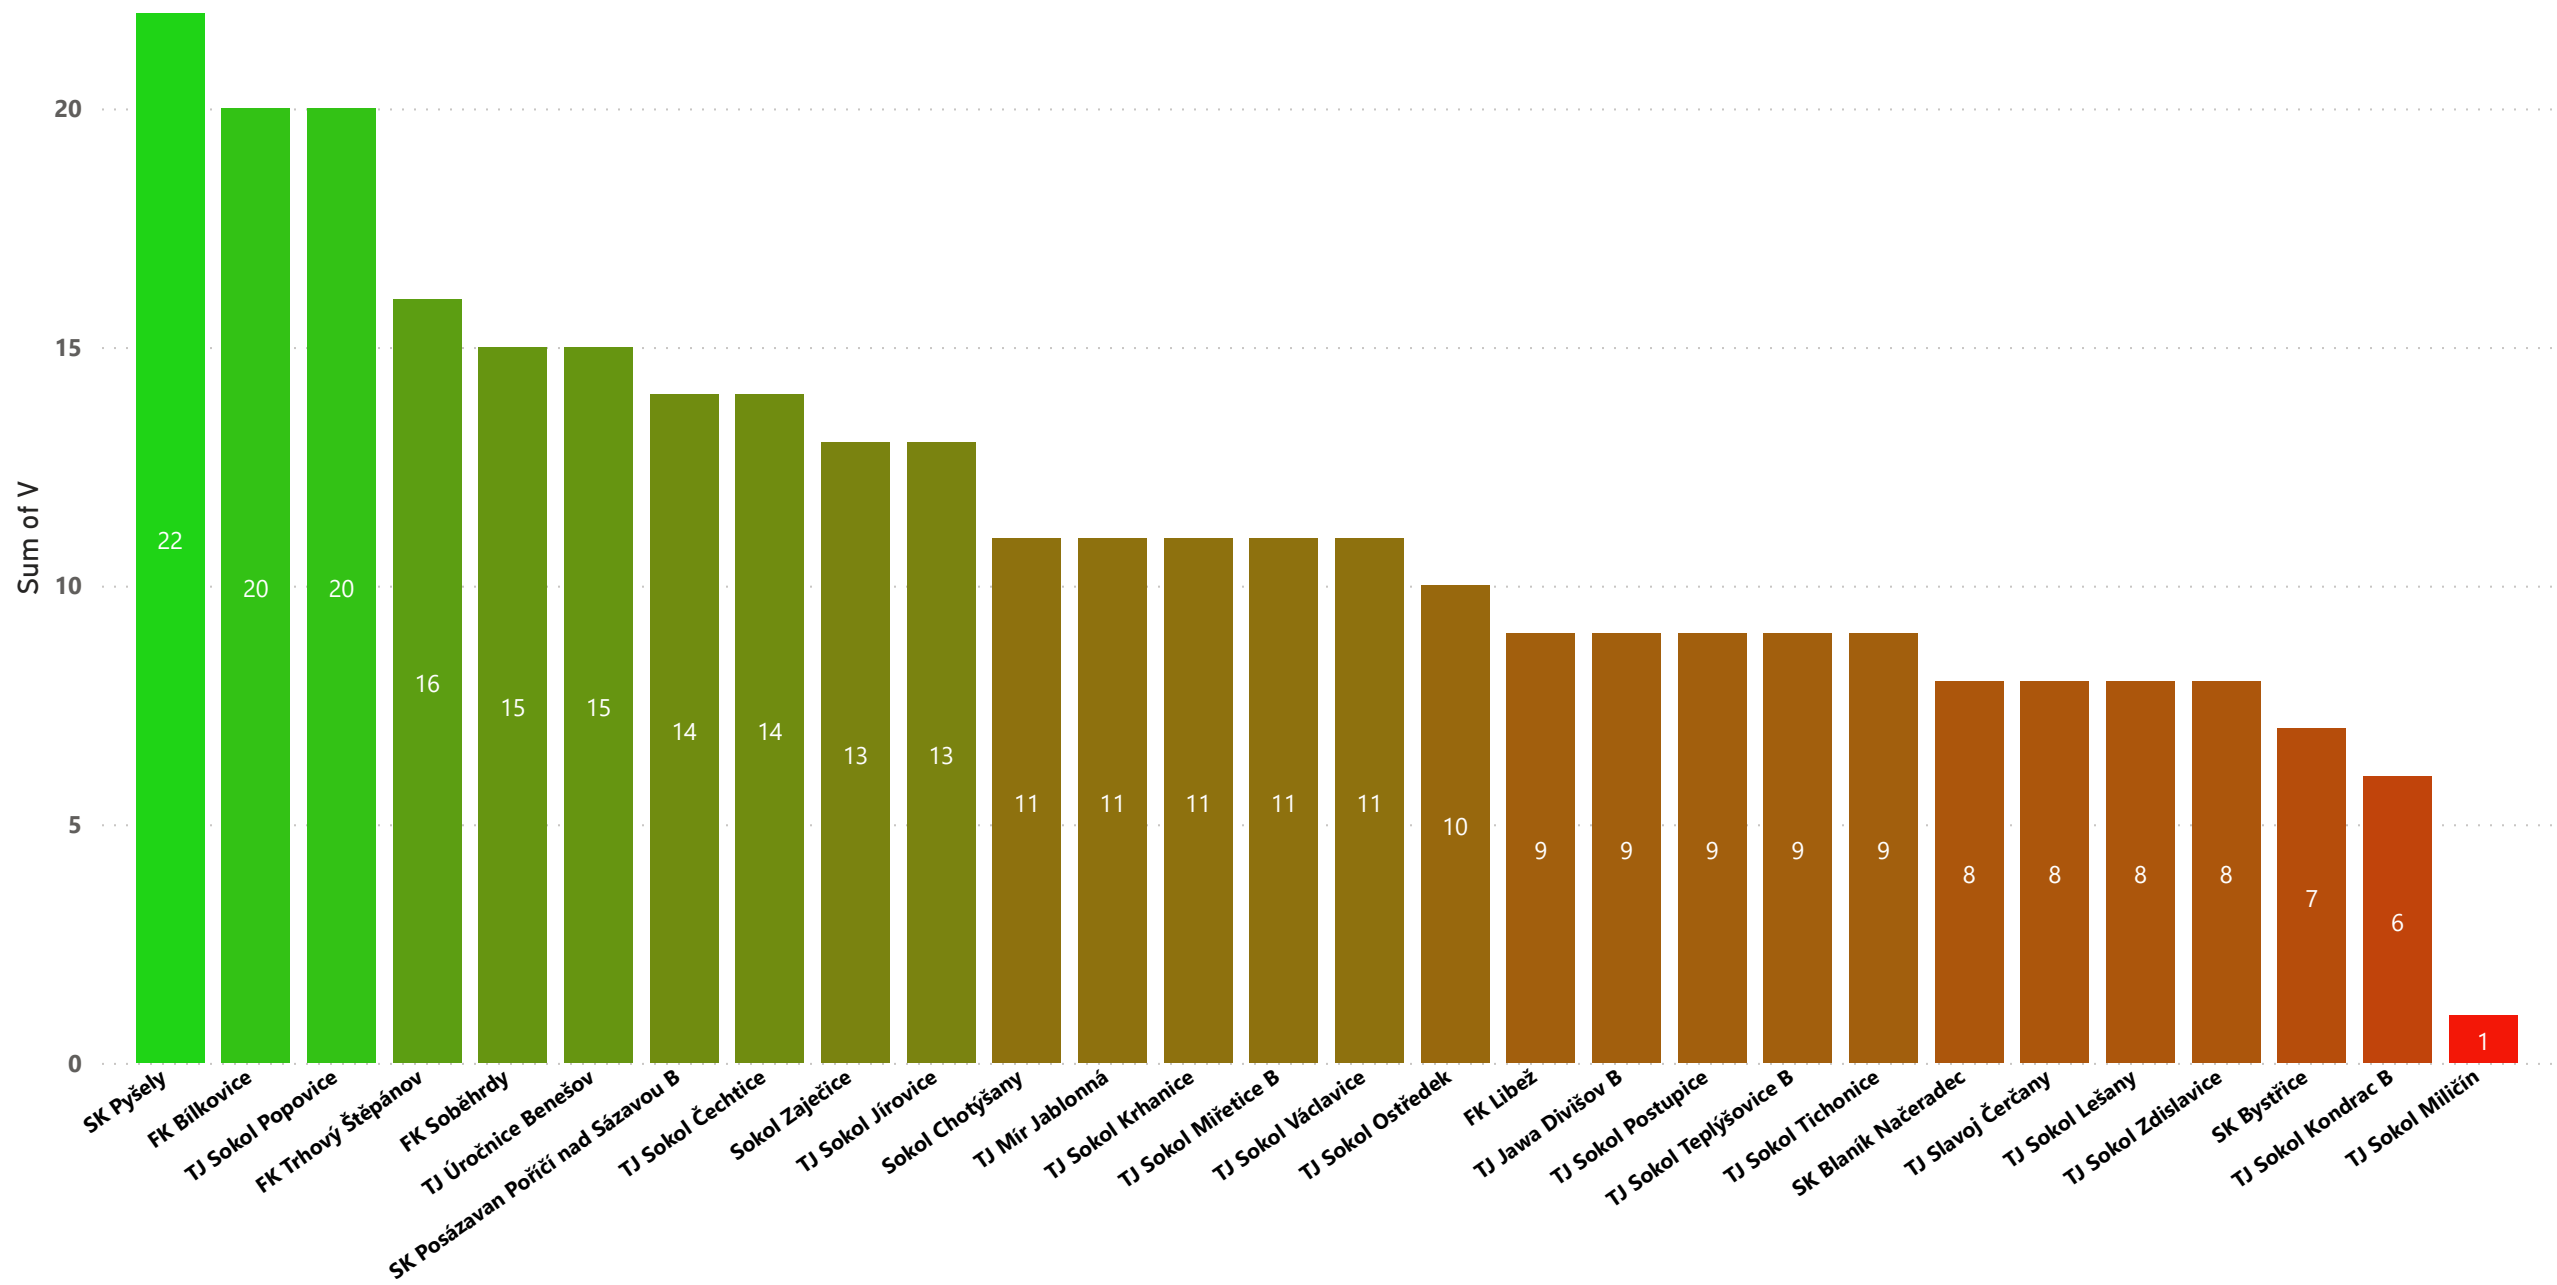

# BODY A POŘADÍ

Sum of B 6 38 69

# VÝHRY CELKEM

Sum of V 1 22

KLUB