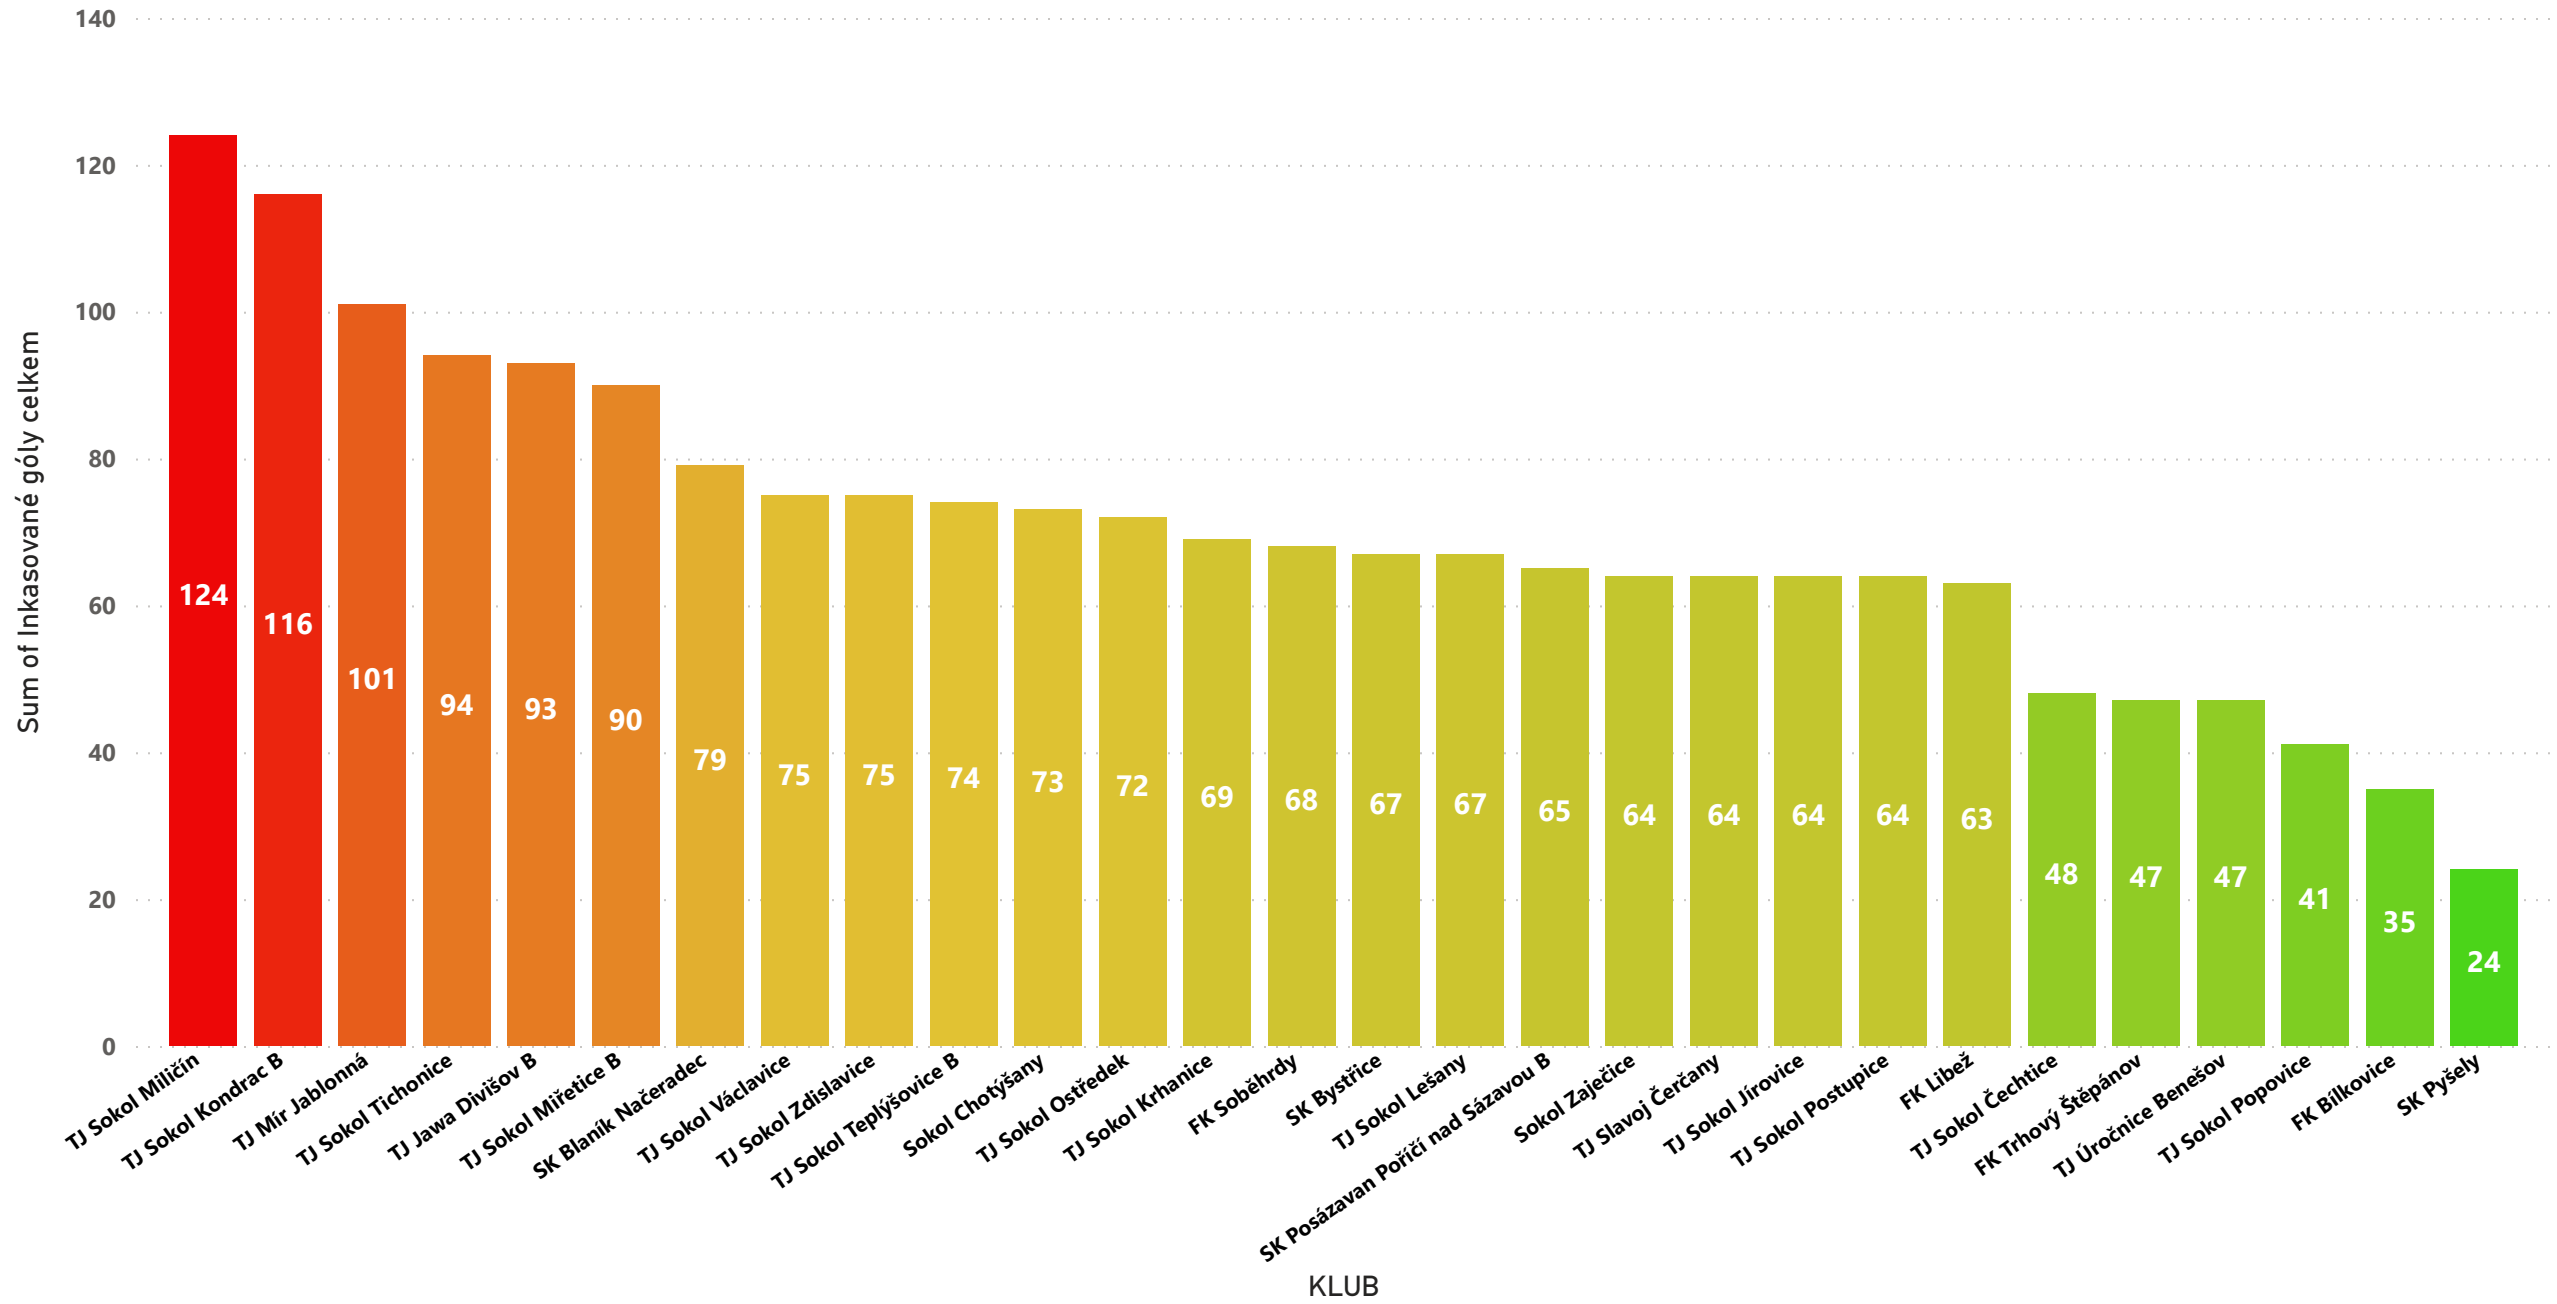

INKASOVANÉ GÓLY CELKEM

Sum of Inkasované góly celkem 24 124
74