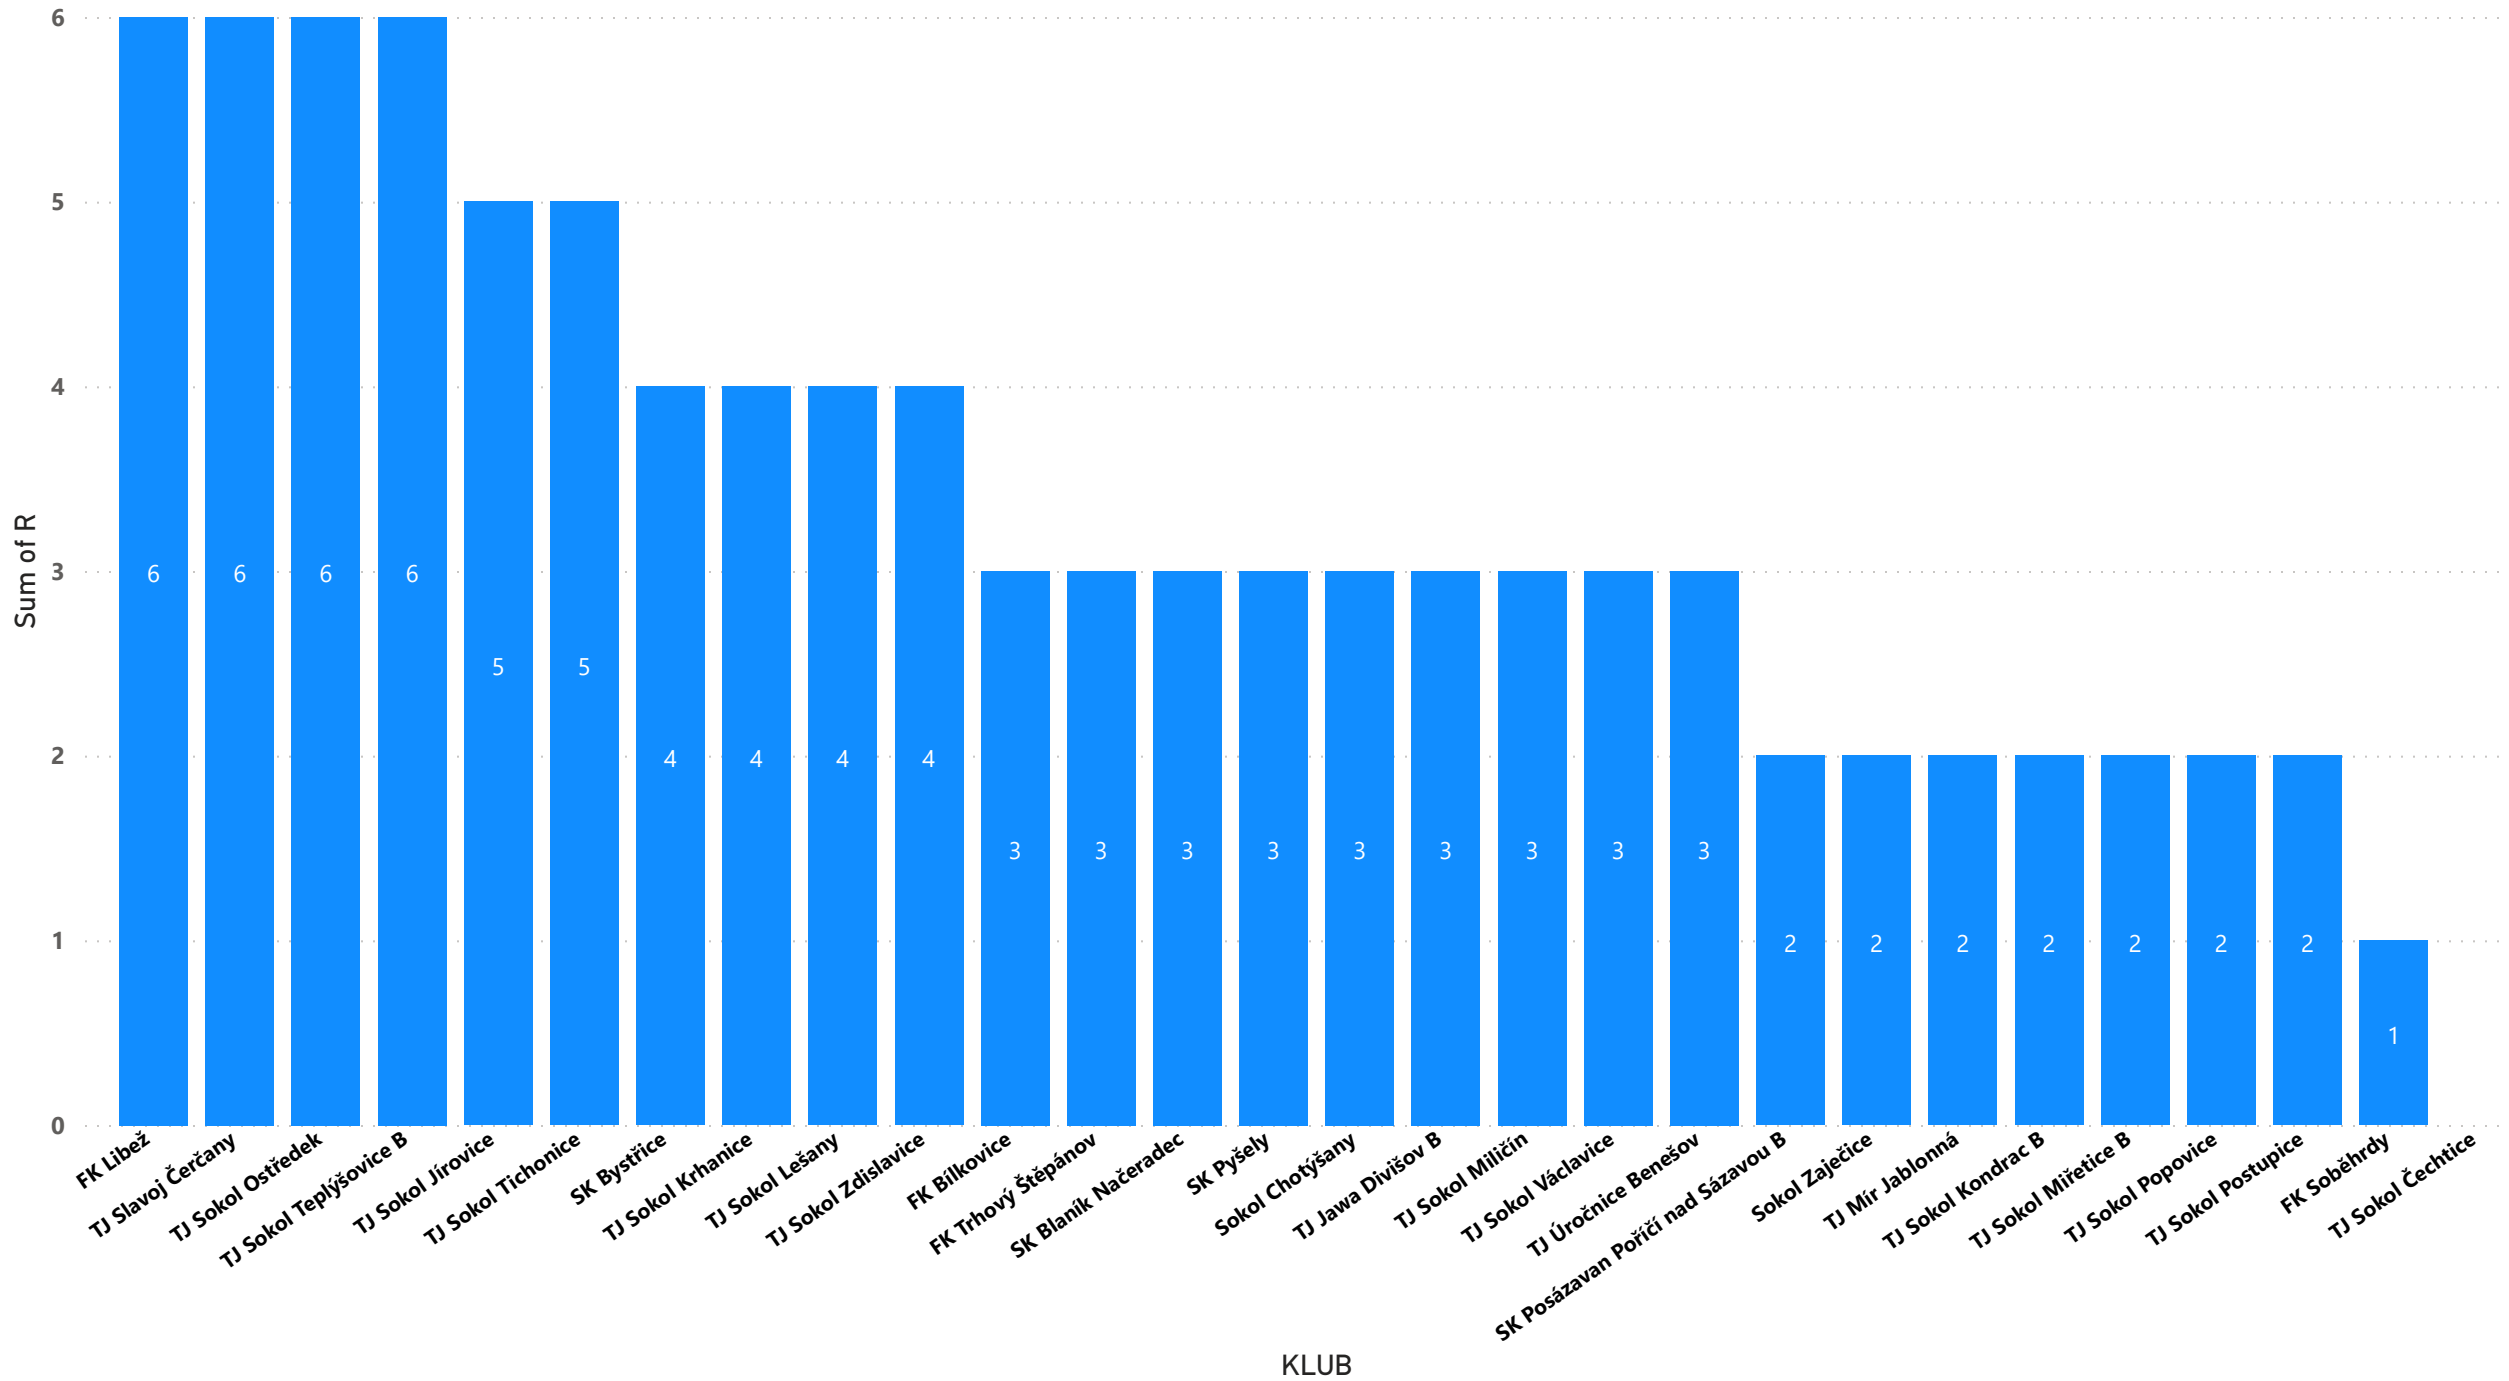

REMÍZY CELKEM