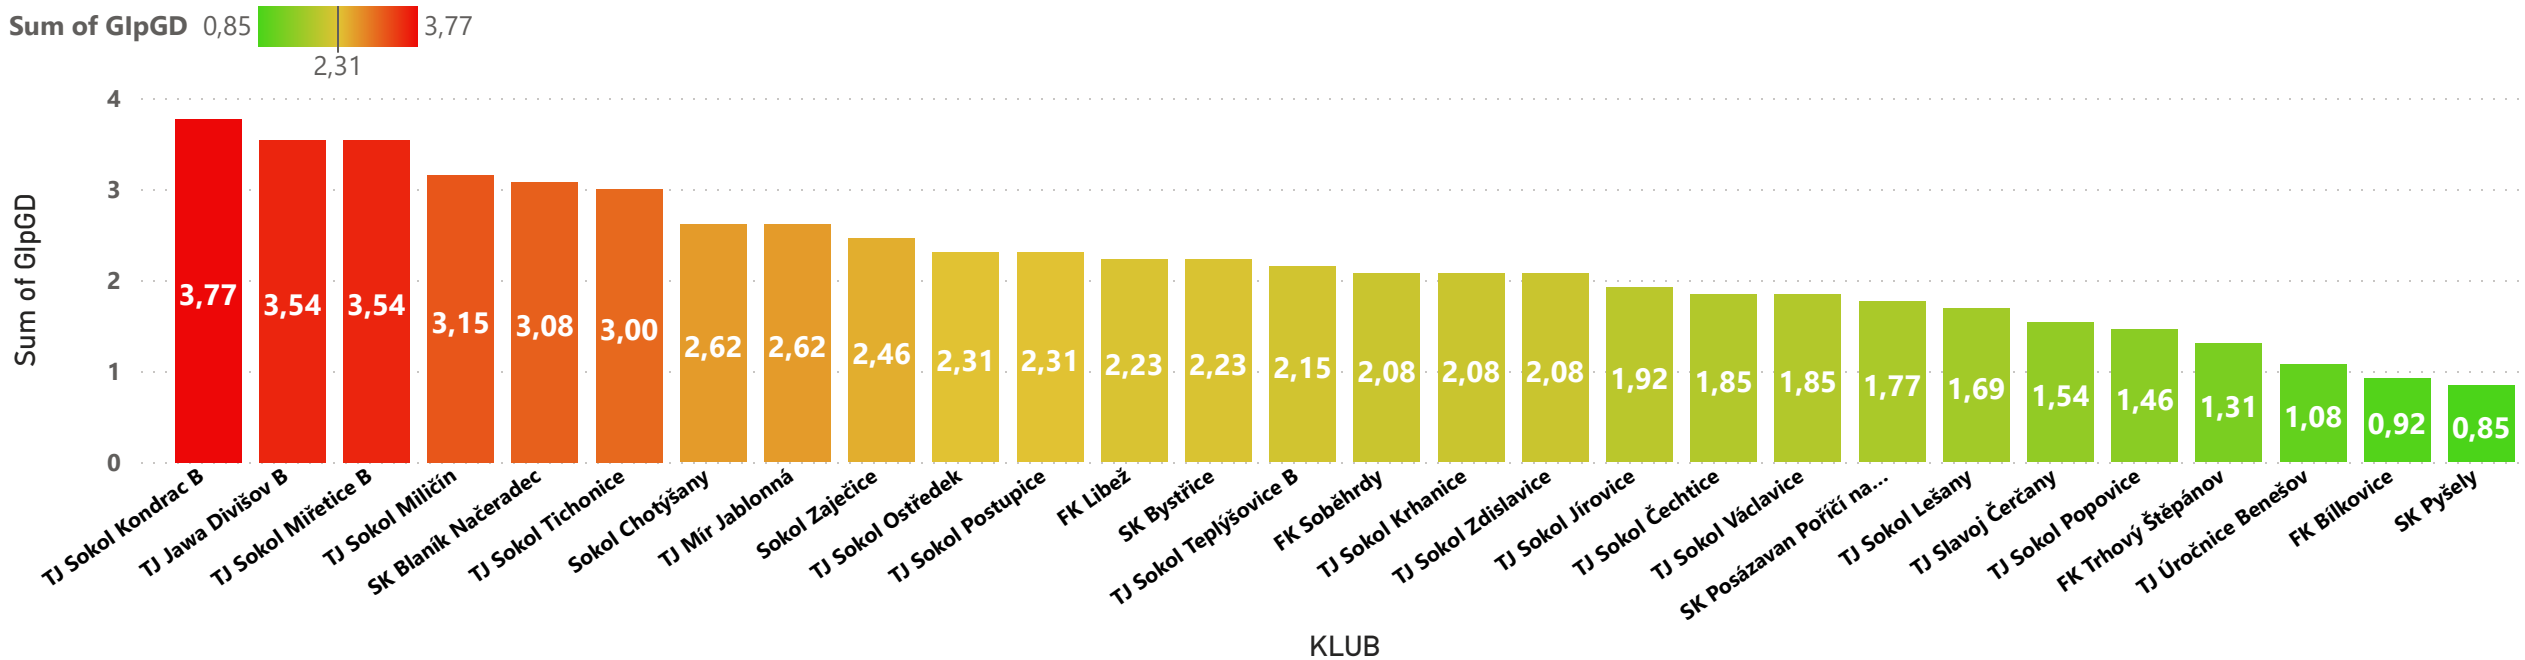

PRUMER GOLU INKASOVANÝCH DOMA