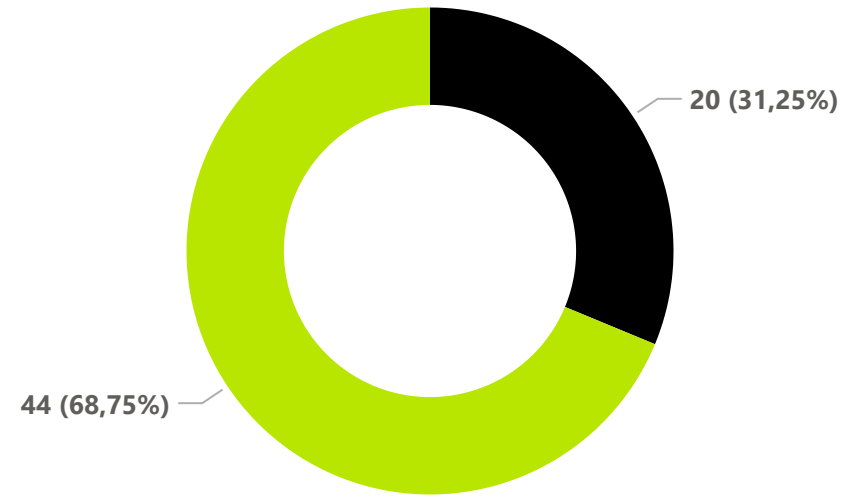

POMER INKASOVANYCH GOLU