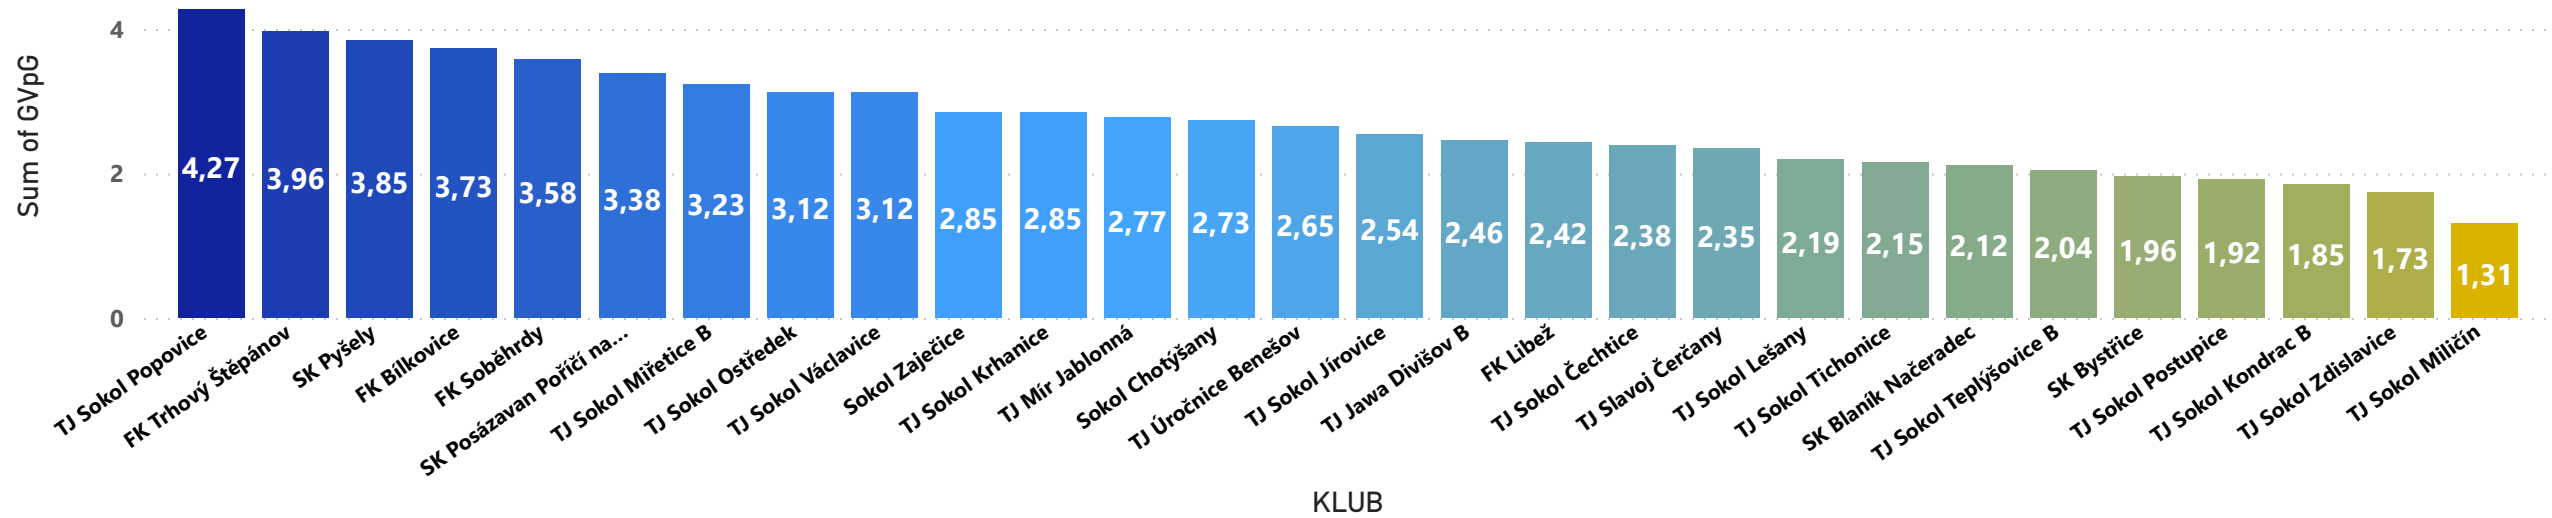

PRUMER VSTRELENÝCH GOLU NA ZAPAS

Sum of GVpG 1,31 2,79 4,27

PRUMER INKASOVANÝCH GOLU NA ZAPAS

Sum of GIpG 0,92 2,85 4,77