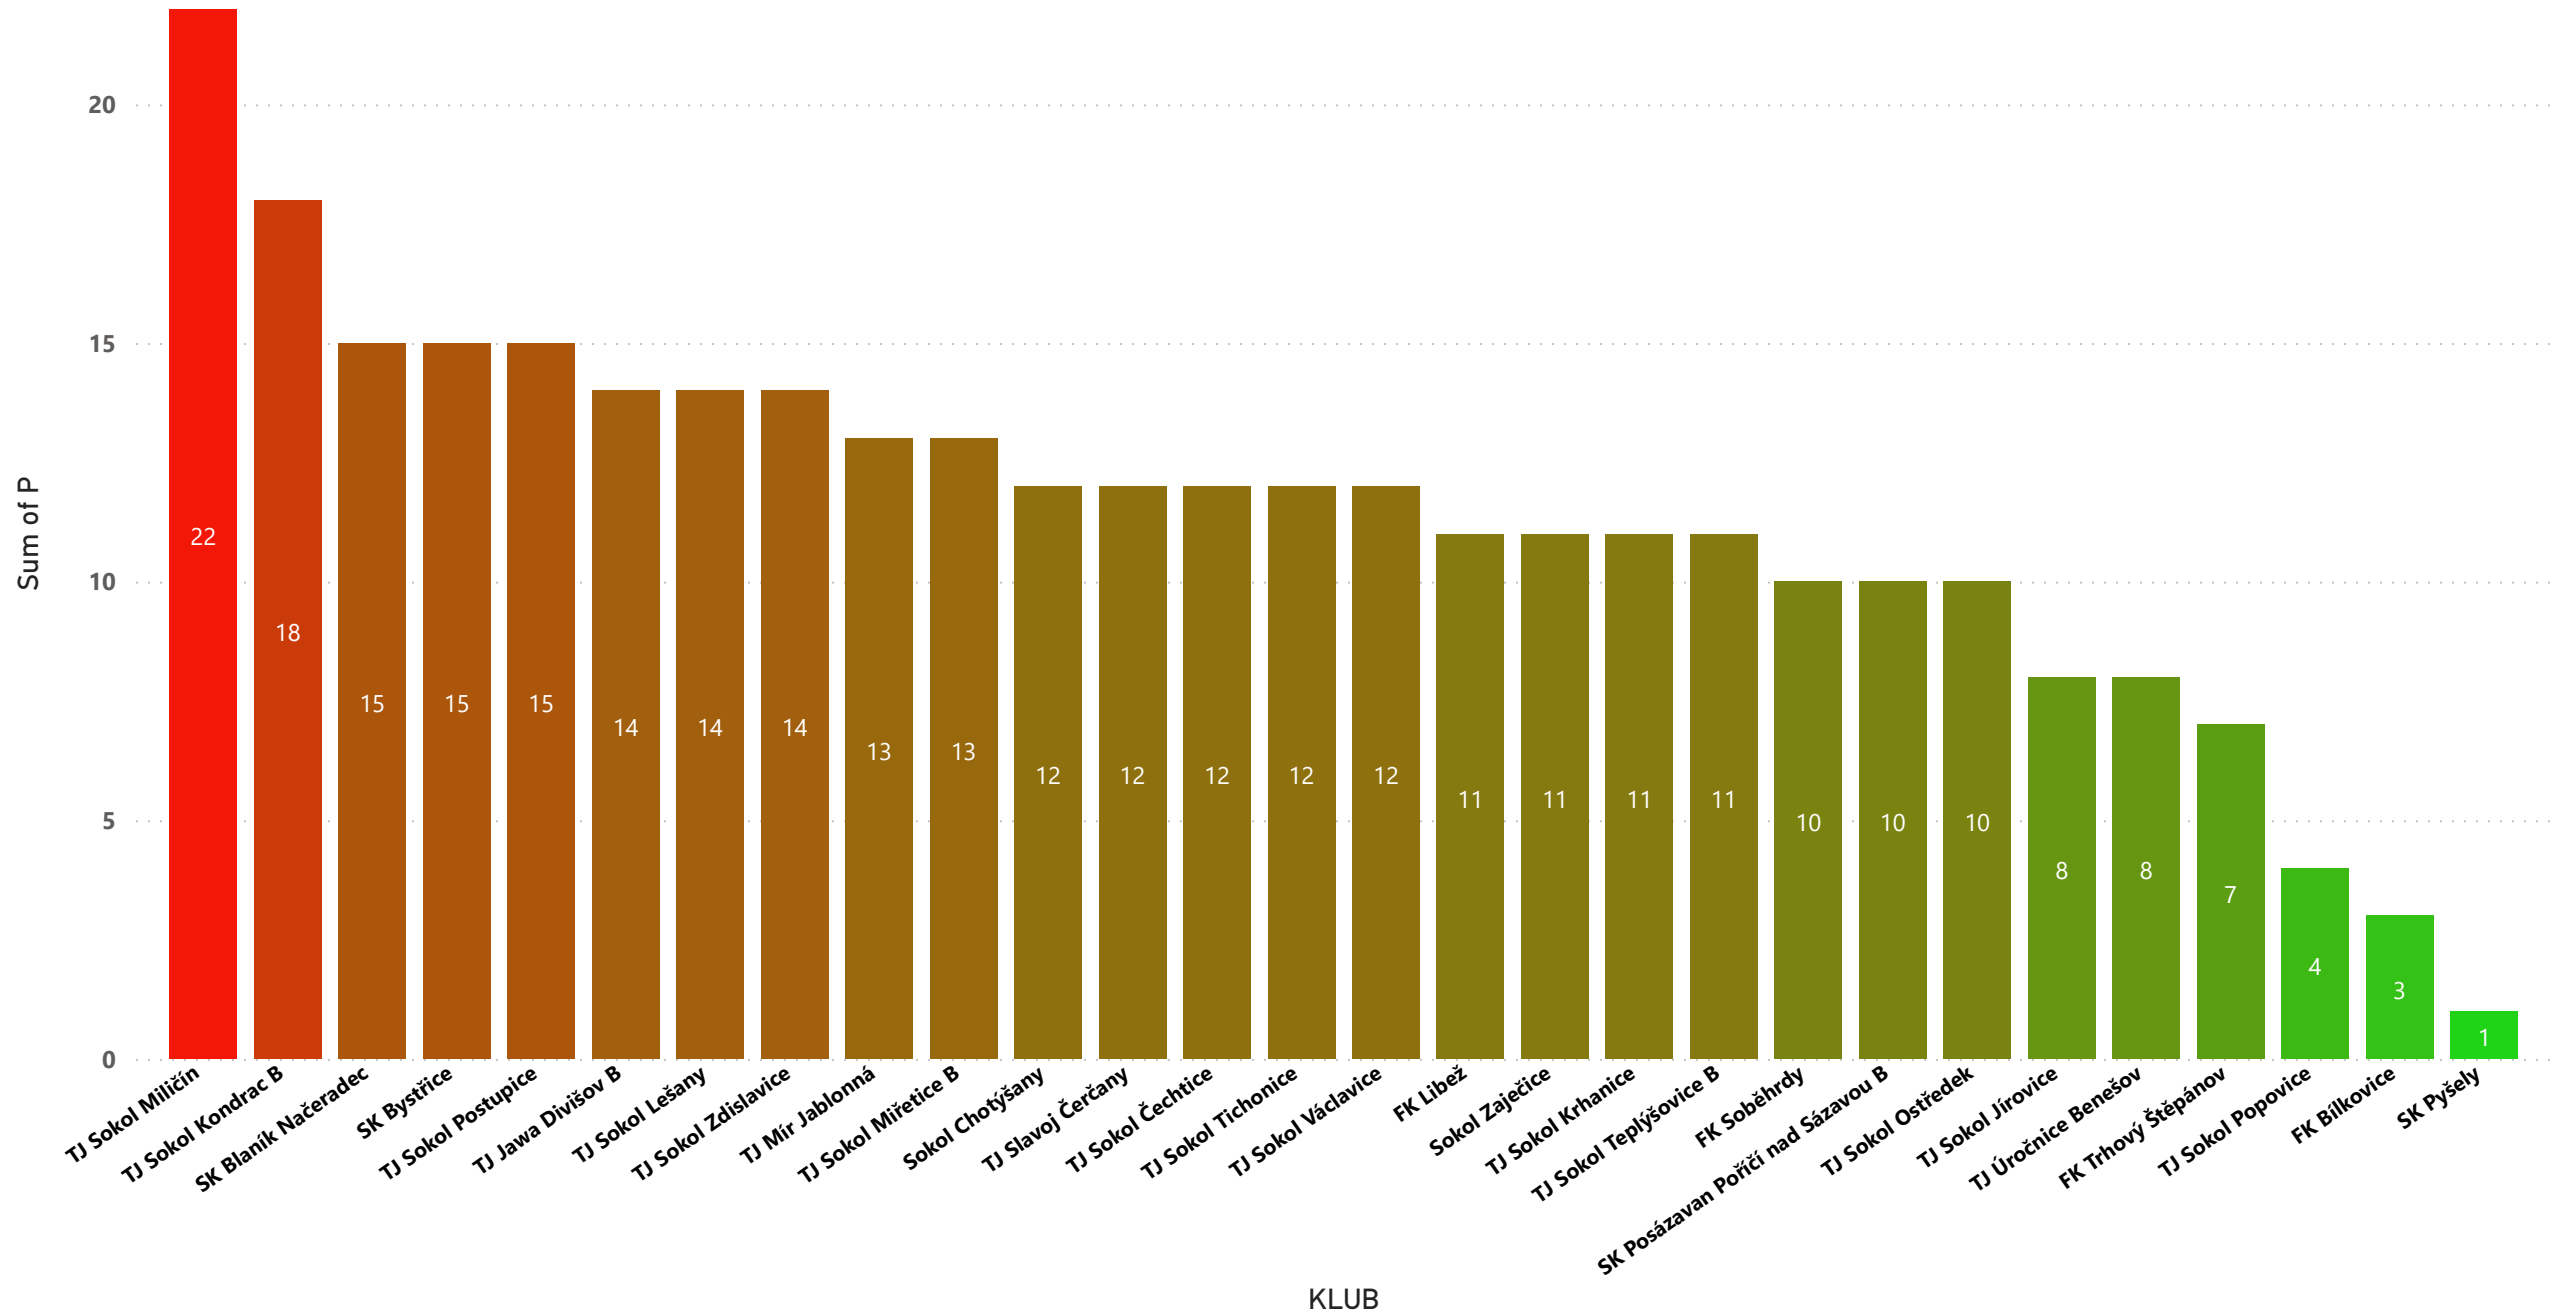

PROHRY CELKEM

Sum of P 1 22