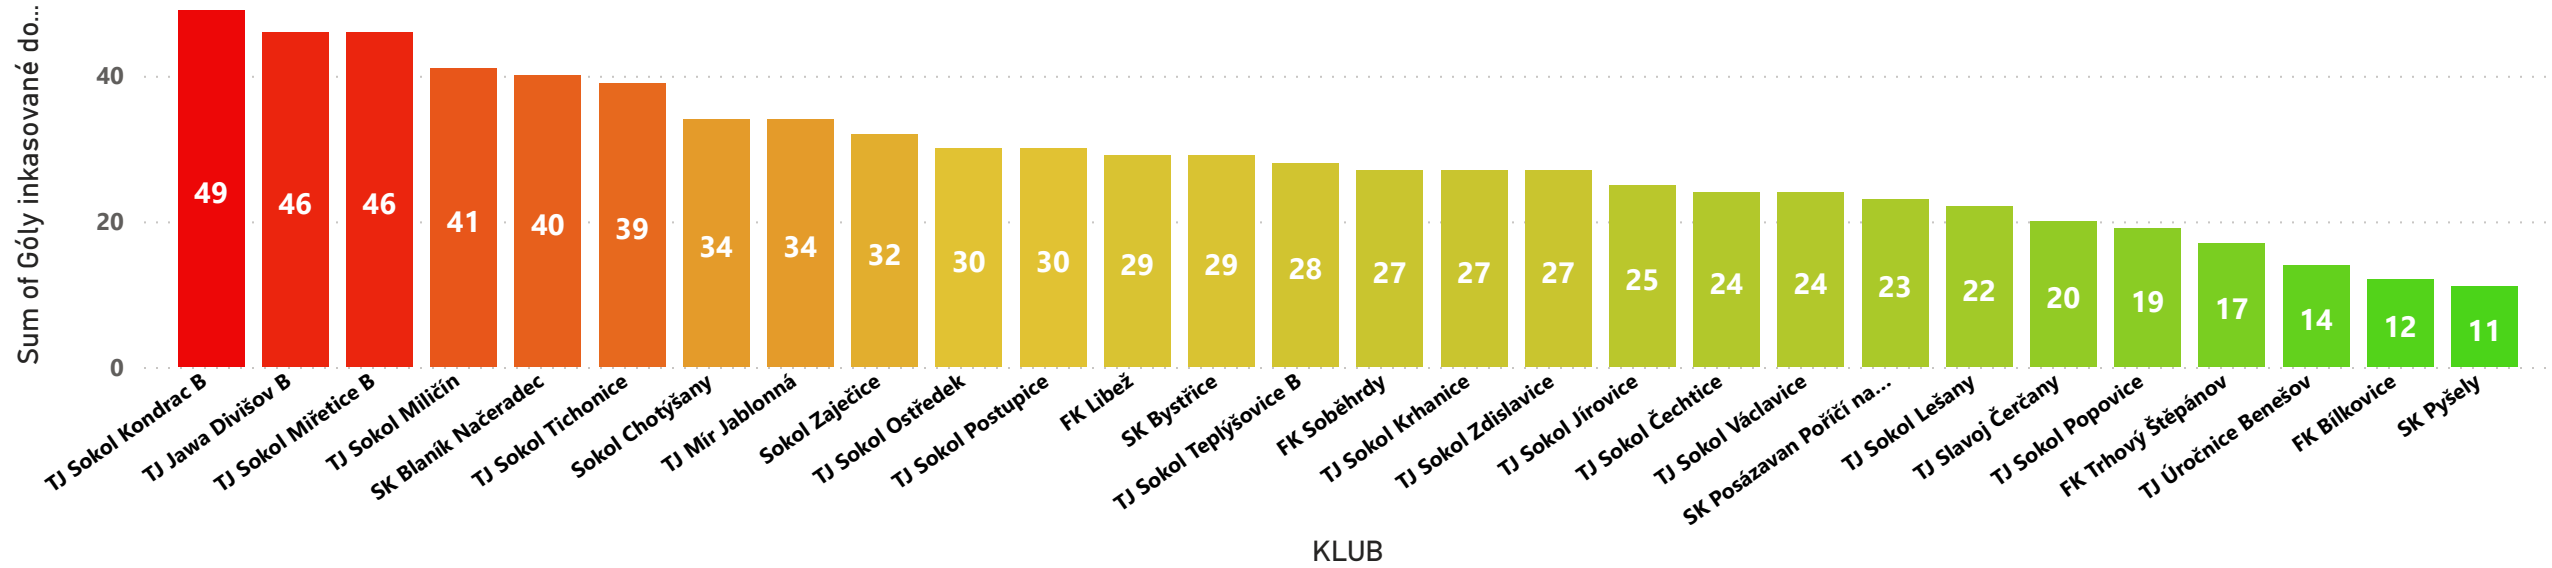

INKASOVANÉ GÓLY DOMA

Sum of Góly inkasované doma 11 49