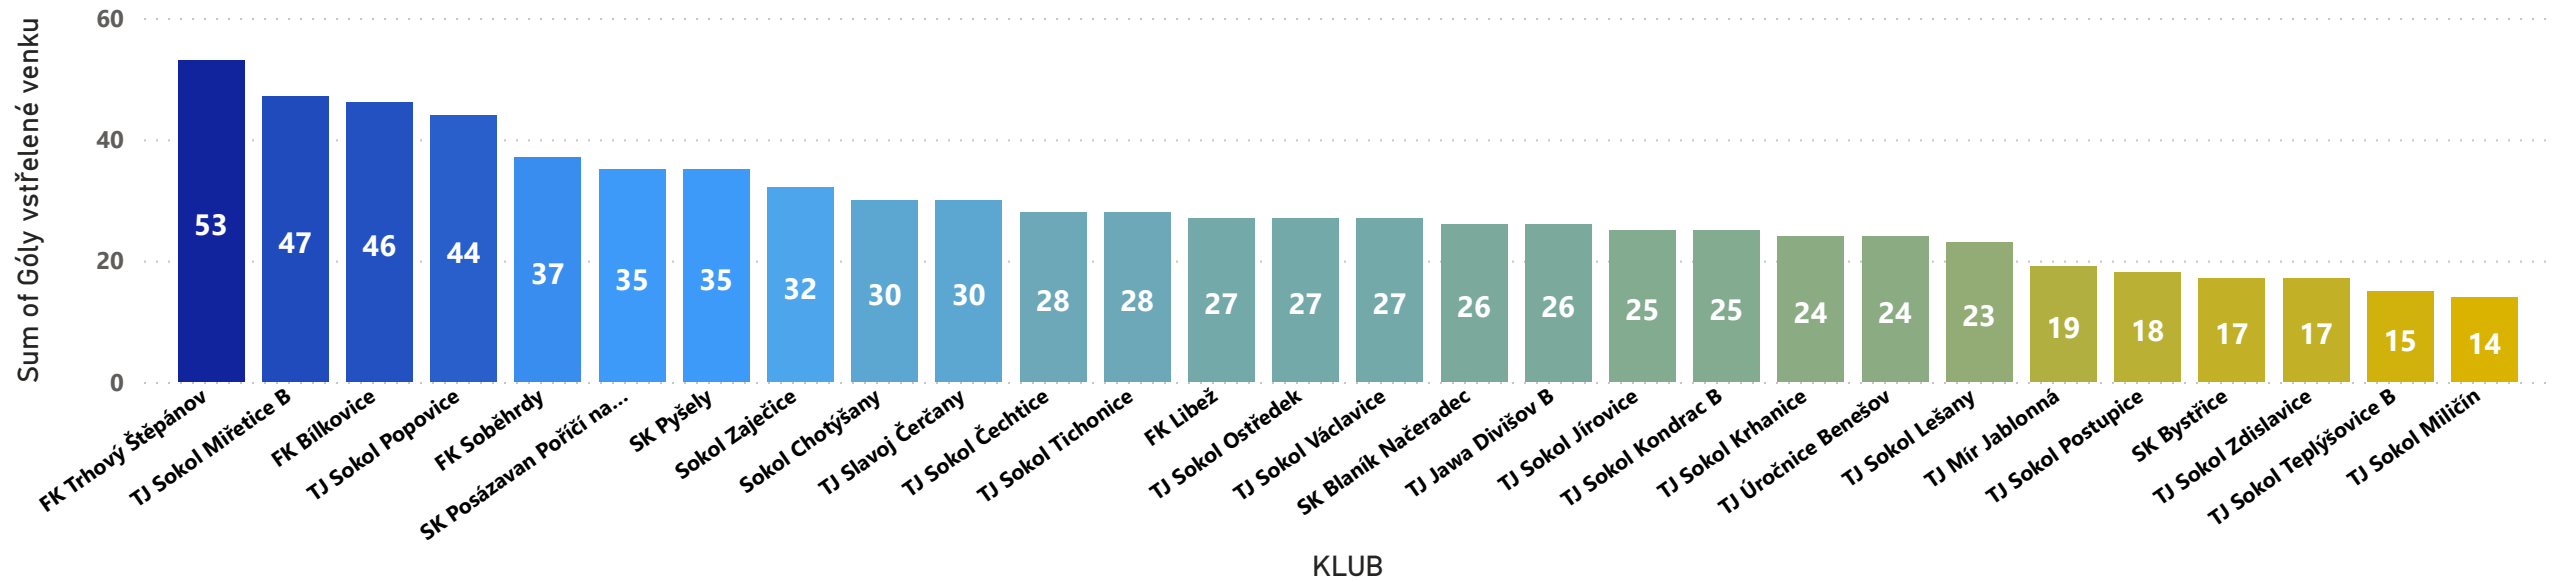

GÓLY VSTŘELENÉ VENKU

Sum of Góly vstřelené venku 14 34 53