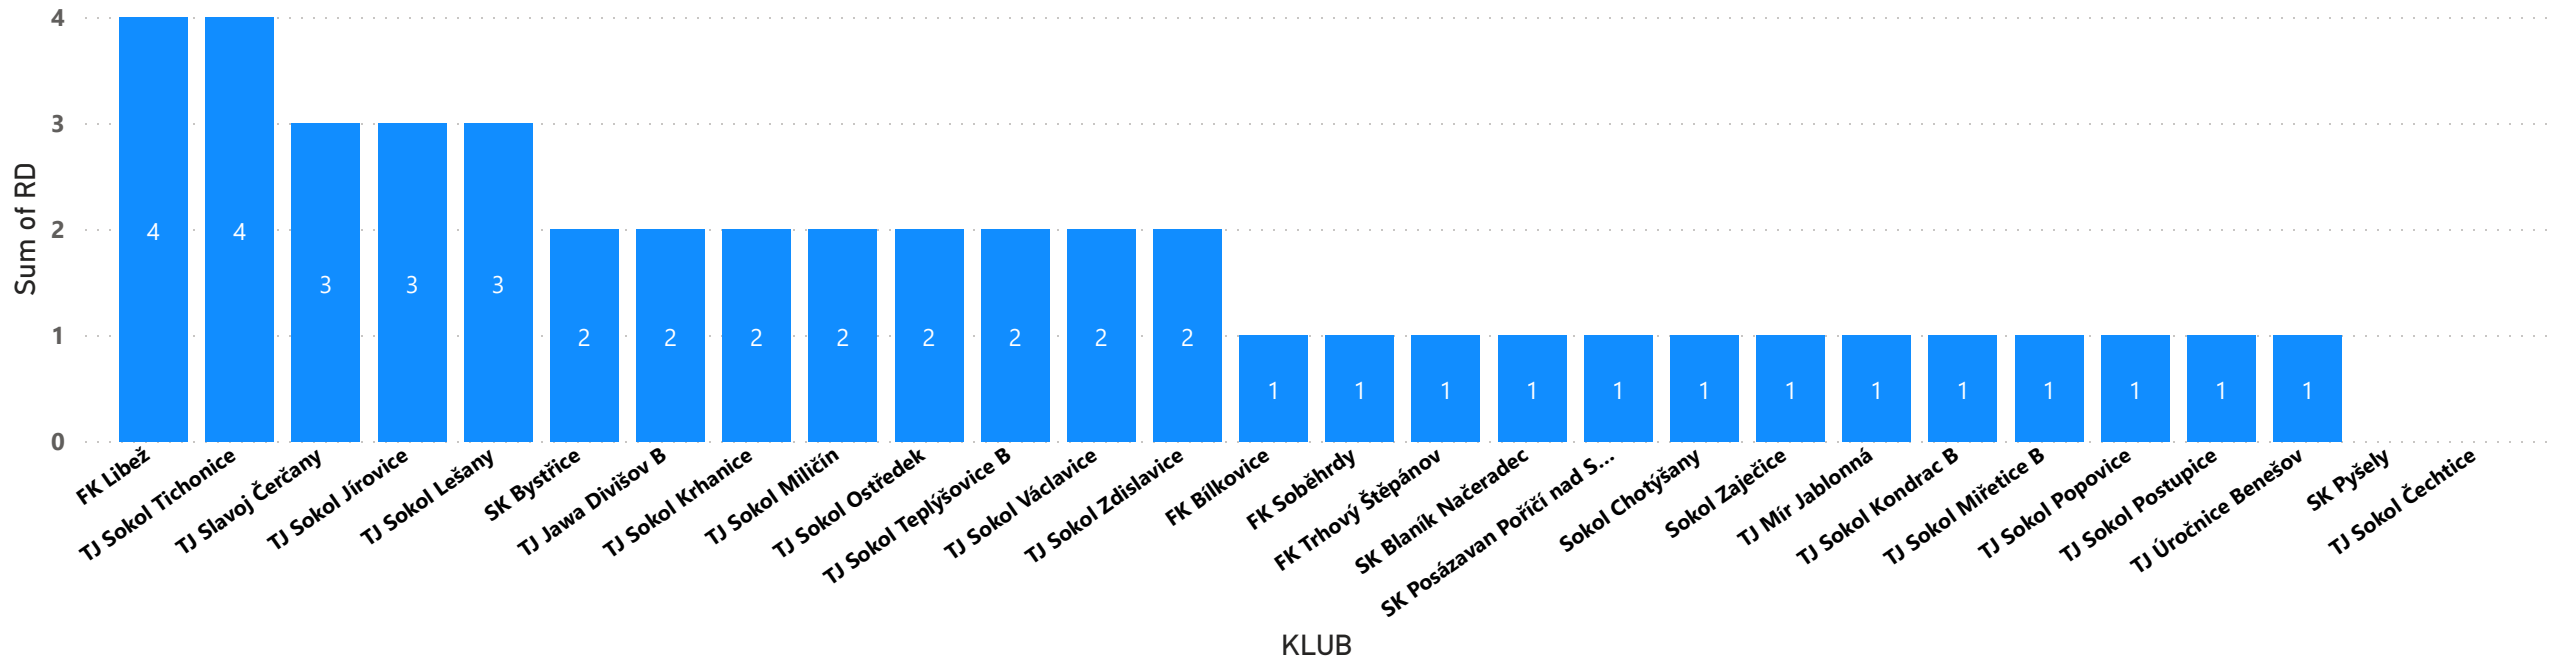

REMÍZY DOMA