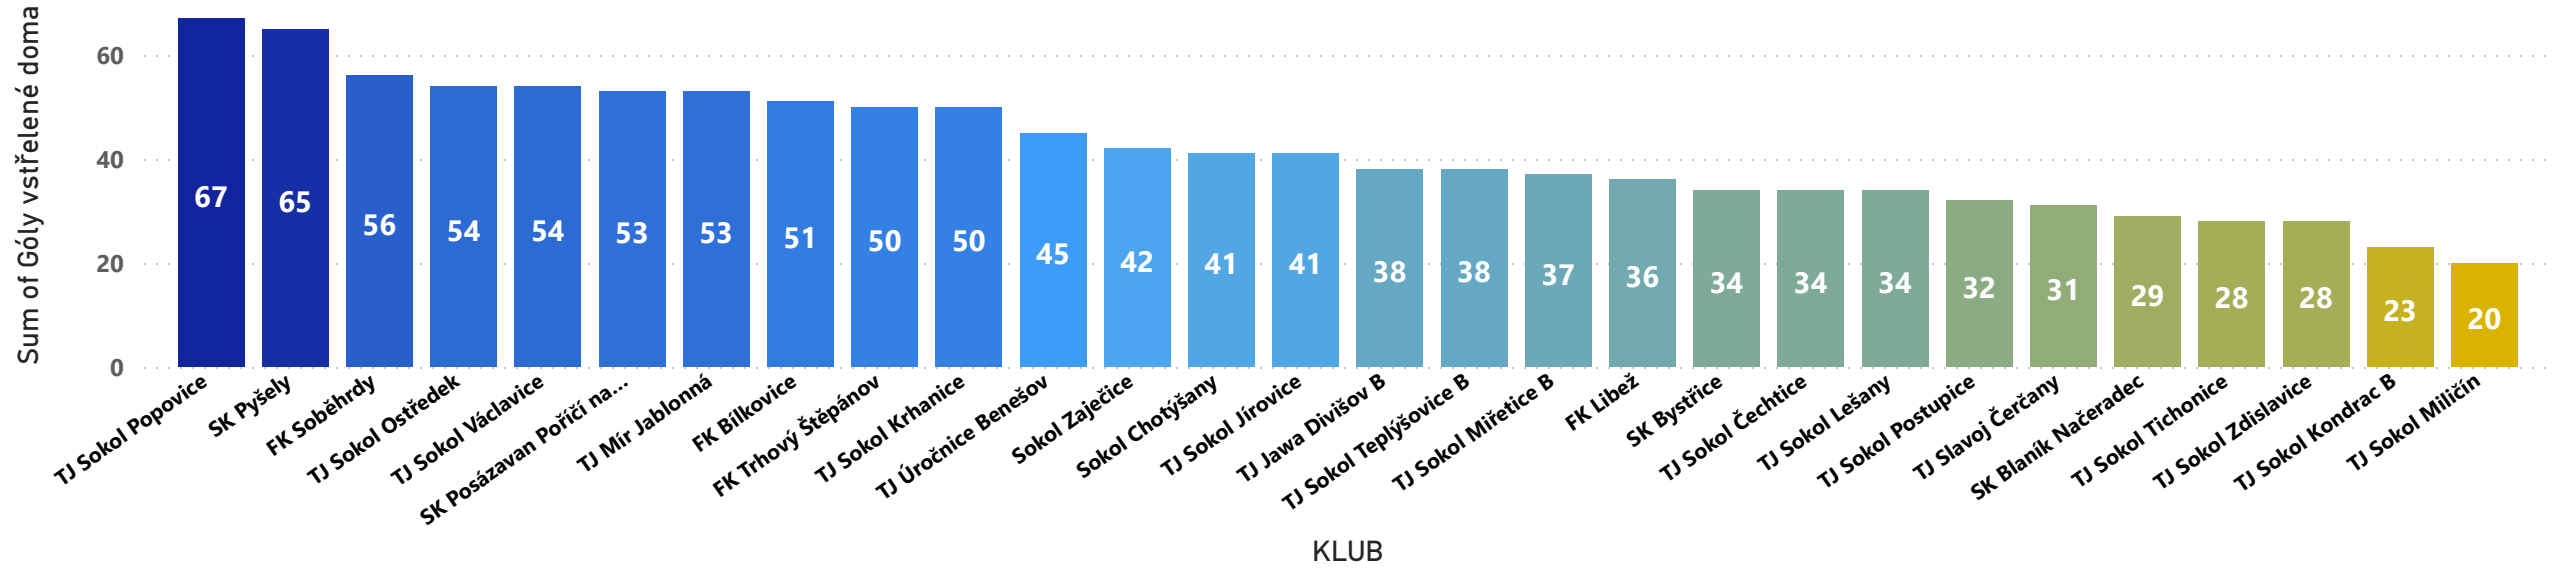

GÓLY VSTŘELENÉ DOMA

Sum of Góly vstřelené doma 20 44 67