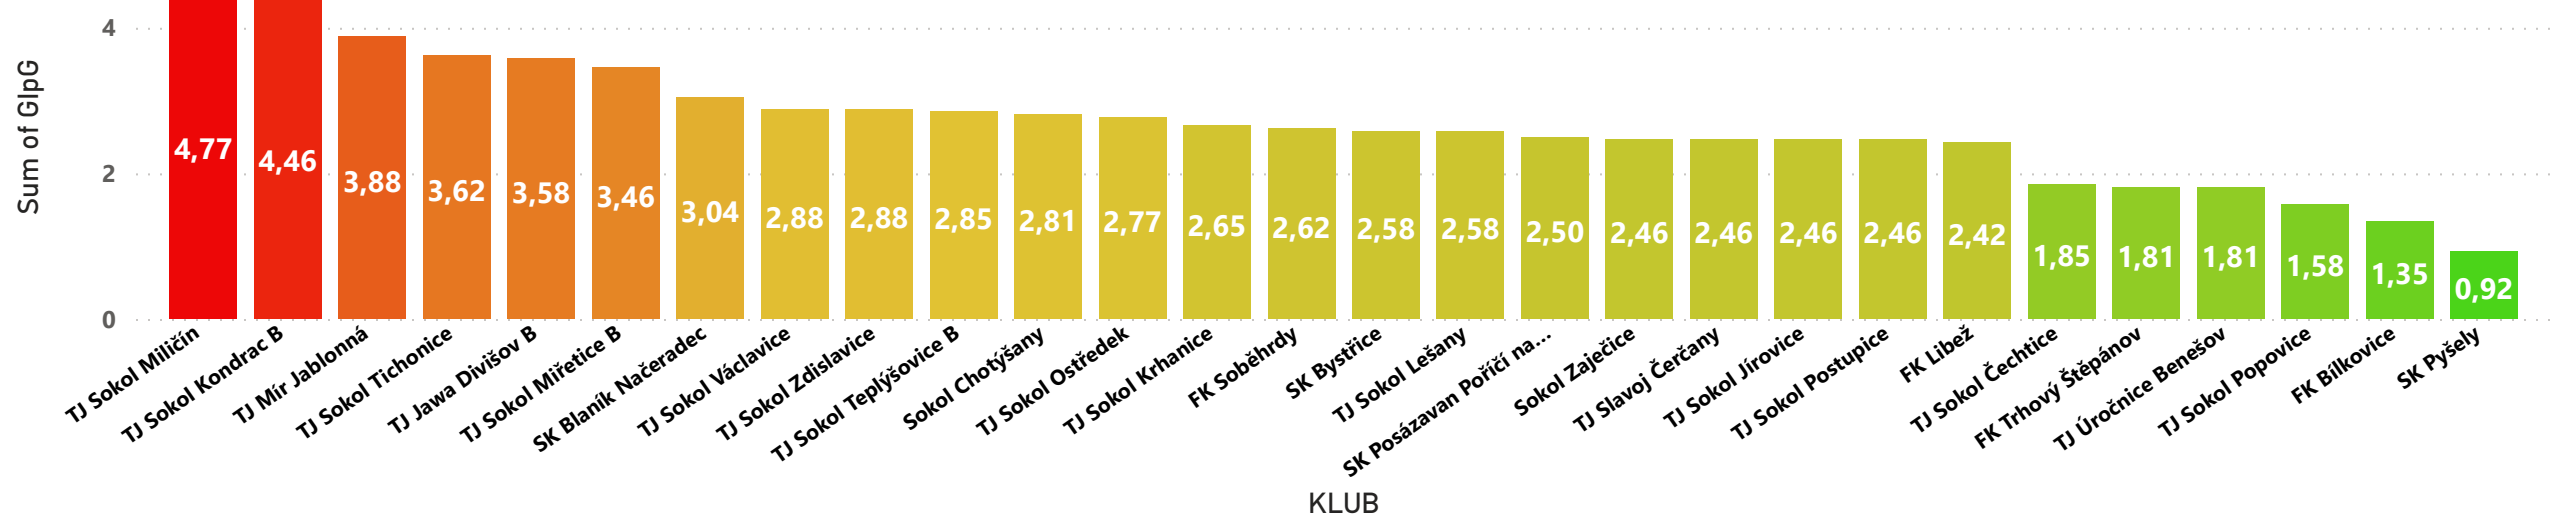

PRUMER VSTRELENÝCH GOLU NA ZAPAS

Sum of GVpG 1,31 2,79 4,27

PRUMER INKASOVANÝCH GOLU NA ZAPAS

Sum of GIpG 0,92 2,85 4,77