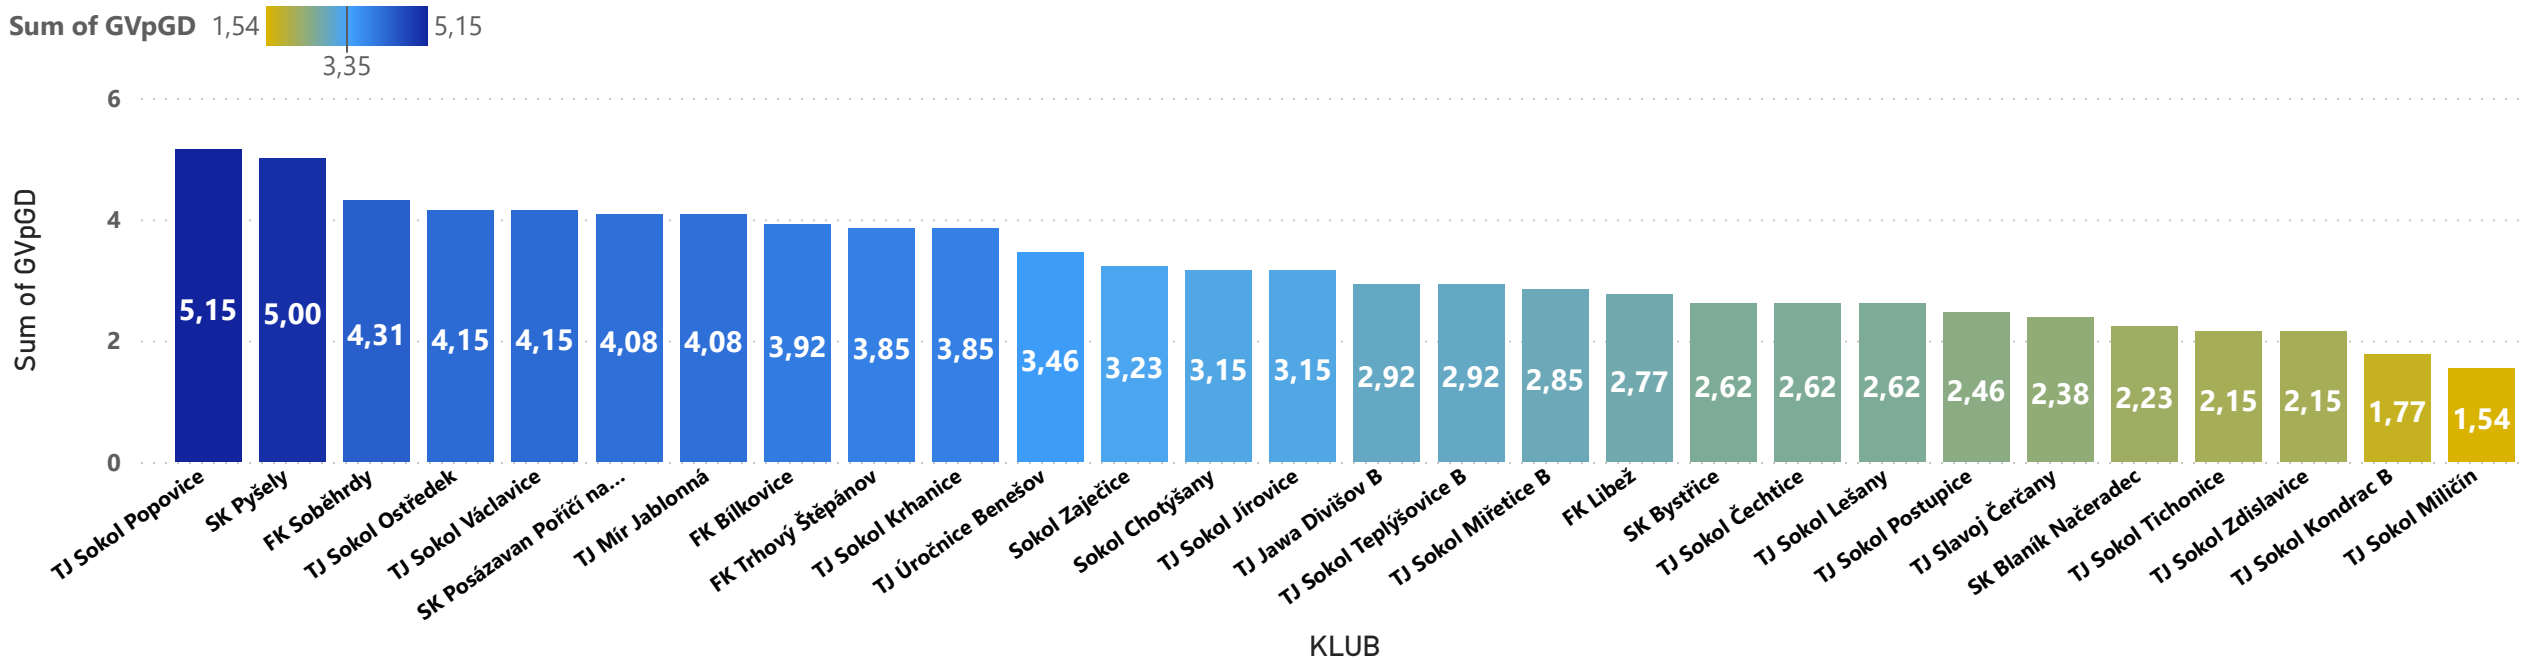

PRUMER GOLU VSTRELENÝCH DOMA